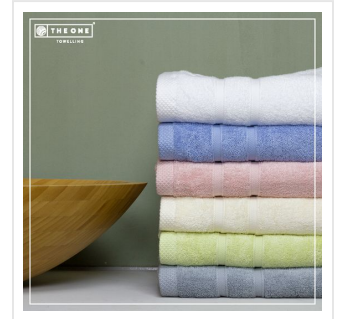

# T1-BAMBOO30 Bamboo Guest Towel

- Deze gastendoek is extra zacht door bamboe katoen.
- 30 x 50 cm is ideaal in de badkamer, toiletruimte en keuken.
- Het is milieubewust geproduceerd en gemaakt van 80% bamboe en 20% gekamd katoen.

## Beschikbare maten

1SIZE

## Beschikbare kleuren

## Specificaties

<b>Merk</b>	The One Toweling
<b>Categorie</b>	Gastendoek
<b>Artikelcode</b>	T1-BAMBOO30
<b>Formaat</b>	30x50cm
<b>Grammage (gr/m<sup>2</sup>)</b>	600
<b>Gewicht</b>	0 gr
<b>Materiaal</b>	80% bamboe, 20% cotton
<b>Aantal in binnenvpakking</b>	25
<b>Artikelen in omdoos</b>	150
<b>Land van herkomst</b>	Pakistan
<b>Mogelijke bewerkingen</b>	Embroidery