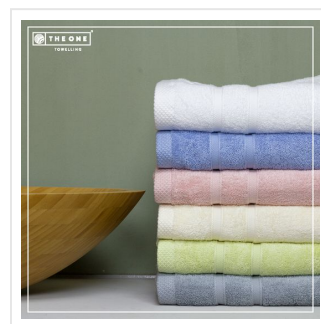

T1-BAMBOO50 Bamboo Towel 50 x 100 cm

- 50 x 100 cm is ideaal in de badkamer en tijdens het sporten.
- Door de dikte van 600 gr/m² is de handdoek extra zacht.
- De handdoek is milieubewust geproduceerd en is 80% bamboe en 20% gekamd katoen.
- Dit item is geïnspireerd door de prachtige kleuren van Latijns-Amerika.
- Maak nu jouw keuze uit verschillende kleuren.

Beschikbare maten

1SIZE

Beschikbare kleuren

-  aqua (PMS: TPX M059/13)
-  ivory (PMS: 663)
-  light grey (PMS: 429)
-  salmon (PMS: 196)
-  white (PMS: -)
-  light olive (PMS: TPX P007/13)

Specificaties

Merk	The One Toweling
Categorie	Handdoeken
Artikelcode	T1-BAMBOO50
Formaat	50x100cm
Grammage (gr/m²)	600
Gewicht	300 gr
Materiaal	80% bamboe, 20% cotton
Aantal in binnenverpakking	5
Artikelen in omdoos	50
Land van herkomst	Pakistan
Mogelijke bewerkingen	Embroidery