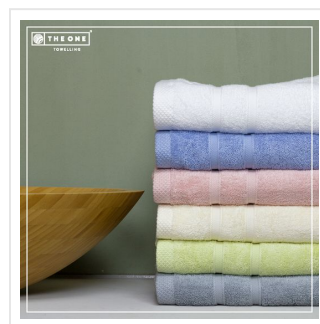

## T1-BAMBOO50 Bamboo Towel 50 x 100 cm

- 50 x 100 cm is ideaal in de badkamer en tijdens het sporten.
- Door de dikte van 600 gr/m<sup>2</sup> is de handdoek extra zacht.
- De handdoek is milieubewust geproduceerd en is 80% bamboe en 20% gekamd katoen.
- Dit item is geïnspireerd door de prachtige kleuren van Latijns-Amerika.
- Maak nu jouw keuze uit verschillende kleuren.

### Beschikbare maten

1SIZE

### Beschikbare kleuren

-  aqua (PMS: TPX M059/13)
-  ivory (PMS: 663)
-  light grey (PMS: 429)
-  salmon (PMS: 196)
-  white (PMS: -)
-  light olive (PMS: TPX P007/13)

### Specificaties

<b>Merk</b>	The One Toweling
<b>Categorie</b>	Handdoeken
<b>Artikelcode</b>	T1-BAMBOO50
<b>Formaat</b>	50x100cm
<b>Grammage (gr/m<sup>2</sup>)</b>	600
<b>Gewicht</b>	300 gr
<b>Materiaal</b>	80% bamboe, 20% cotton
<b>Aantal in binnenverpakking</b>	5
<b>Artikelen in omdoos</b>	50
<b>Land van herkomst</b>	Pakistan
<b>Mogelijke bewerkingen</b>	Embroidery