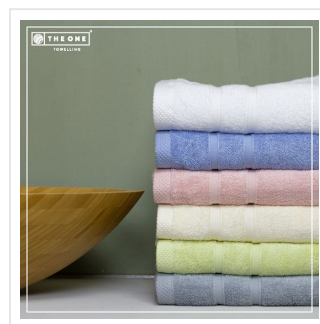

T1-BAMBOO50 Bamboo Towel 50 x 100 cm

- 50 x 100 cm is ideaal in de badkamer en tijdens het sporten.
- Door de dikte van 600 gr/m² is de handdoek extra zacht.
- De handdoek is milieubewust geproduceerd en is 80% bamboe en 20% gekamd katoen.
- Dit item is geïnspireerd door de prachtige kleuren van Latijns-Amerika.
- Maak nu jouw keuze uit verschillende kleuren.

Beschikbare maten

1SIZE

Beschikbare kleuren

-  aqua (PMS: TPX M059/13)
-  ivory (PMS: 663)
-  light grey (PMS: 429)
-  salmon (PMS: 196)
-  white (PMS: -)
-  light olive (PMS: TPX P007/13)

Specificaties

Merk	The One Toweling
Categorie	Handdoeken
Artikelcode	T1-BAMBOO50
Formaat	50x100cm
Grammage (gr/m²)	600
Gewicht	300 gr
Materiaal	80% bamboe, 20% cotton
Aantal in binnenverpakking	5
Artikelen in omdoos	50
Land van herkomst	Pakistan
Mogelijke bewerkingen	Embroidery