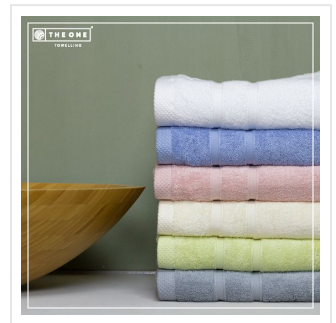

## T1-BAMBOO50 Bamboo Towel 50 x 100 cm

- 50 x 100 cm is ideaal in de badkamer en tijdens het sporten.
- Door de dikte van 600 gr/m<sup>2</sup> is de handdoek extra zacht.
- De handdoek is milieubewust geproduceerd en is 80% bamboe en 20% gekamd katoen.
- Dit item is geïnspireerd door de prachtige kleuren van Latijns-Amerika.
- Maak nu jouw keuze uit verschillende kleuren.

### Beschikbare maten

1SIZE

### Beschikbare kleuren

-  aqua (PMS: TPX M059/13)  ivory (PMS: 663)  light grey (PMS: 429)  salmon (PMS: 196)
-  white (PMS: -)  light olive (PMS: TPX P007/13)

### Specificaties

<b>Merk</b>	The One Toweling
<b>Categorie</b>	Duurzame collectie
<b>Artikelcode</b>	T1-BAMBOO50
<b>Formaat</b>	50x100cm
<b>Grammage (gr/m<sup>2</sup>)</b>	600
<b>Gewicht</b>	300 gr
<b>Materiaal</b>	Bamboe
<b>Aantal in binnenverpakking</b>	5
<b>Artikelen in omdoos</b>	50
<b>Land van herkomst</b>	Pakistan
<b>Mogelijke bewerkingen</b>	Embroidery