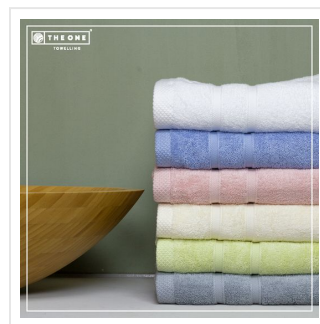

# T1-BAMBOO50 Bamboo Towel 50 x 100 cm

- 50 x 100 cm is ideaal in de badkamer en tijdens het sporten.
- Door de dikte van 600 gr/m<sup>2</sup> is de handdoek extra zacht.
- De handdoek is milieubewust geproduceerd en is 80% bamboe en 20% gekamd katoen.
- Dit item is geïnspireerd door de prachtige kleuren van Latijns-Amerika.
- Maak nu jouw keuze uit verschillende kleuren.

## Beschikbare maten

1SIZE

## Beschikbare kleuren

-  aqua (PMS: TPX M059/13)    ivory (PMS: 663)    light grey (PMS: 429)    salmon (PMS: 196)
-  white (PMS: -)    light olive (PMS: TPX P007/13)

## Specificaties

<b>Merk</b>	The One Toweling
<b>Categorie</b>	Handdoeken
<b>Artikelcode</b>	T1-BAMBOO50
<b>Formaat</b>	50x100cm
<b>Grammage (gr/m<sup>2</sup>)</b>	600
<b>Gewicht</b>	300 gr
<b>Materiaal</b>	80% bamboe, 20% cotton
<b>Aantal in binnenverpakking</b>	5
<b>Artikelen in omdoos</b>	50
<b>Land van herkomst</b>	Pakistan
<b>Mogelijke bewerkingen</b>	Embroidery