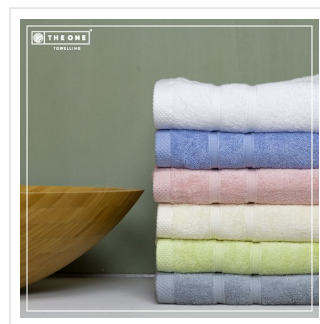

# T1-BAMBOO50 Bamboo Towel 50 x 100 cm

- 50 x 100 cm is ideaal in de badkamer en tijdens het sporten.
- Door de dikte van 600 gr/m<sup>2</sup> is de handdoek extra zacht.
- De handdoek is milieubewust geproduceerd en is 80% bamboe en 20% gekamd katoen.
- Dit item is geïnspireerd door de prachtige kleuren van Latijns-Amerika.
- Maak nu jouw keuze uit verschillende kleuren.

## Beschikbare maten

1SIZE

## Beschikbare kleuren

-  aqua (PMS: TPX M059/13)
-  ivory (PMS: 663)
-  light grey (PMS: 429)
-  salmon (PMS: 196)
-  white (PMS: -)
-  light olive (PMS: TPX P007/13)

## Specificaties

<b>Merk</b>	The One Toweling
<b>Categorie</b>	Duurzame collectie
<b>Artikelcode</b>	T1-BAMBOO50
<b>Formaat</b>	50x100cm
<b>Grammage (gr/m<sup>2</sup>)</b>	600
<b>Gewicht</b>	300 gr
<b>Materiaal</b>	Bamboe
<b>Aantal in binnenverpakking</b>	5
<b>Artikelen in omdoos</b>	50
<b>Land van herkomst</b>	Pakistan
<b>Mogelijke bewerkingen</b>	Embroidery