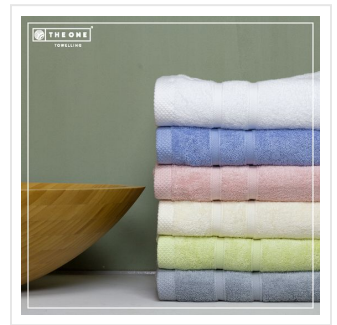

T1-BAMBOO50 Bamboo Towel

- 50 x 100 cm is ideaal in de badkamer en tijdens het sporten.
- Door de dikte van 600 gr/m² is de handdoek extra zacht.
- De handdoek is milieubewust geproduceerd en is 80% bamboe en 20% gekamd katoen.
- Dit item is geïnspireerd door de prachtige kleuren van Latijns-Amerika.
- Maak nu jouw keuze uit verschillende kleuren.

Beschikbare maten

1SIZE

Beschikbare kleuren

-  aqua (PMS: TPX M059/13)
-  ivory (PMS: 663)
-  light grey (PMS: 429)
-  salmon (PMS: 196)
-  white (PMS: -)
-  light olive (PMS: TPX P007/13)

Specificaties

Merk	The One Toweling
Categorie	Handdoeken
Artikelcode	T1-BAMBOO50
Formaat	50x100cm
Grammage (gr/m²)	600
Gewicht	300 gr
Materiaal	80% bamboe, 20% cotton
Aantal in binnenverpakking	5
Artikelen in omdoos	50
Land van herkomst	Pakistan
Mogelijke bewerkingen	Embroidery