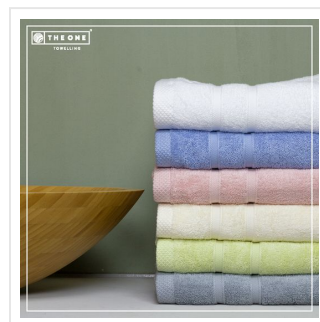

T1-BAMBOO50 Bamboo Towel

- 50 x 100 cm is ideaal in de badkamer en tijdens het sporten.
- Door de dikte van 600 gr/m² is de handdoek extra zacht.
- De handdoek is milieubewust geproduceerd en is 80% bamboe en 20% gekamd katoen.
- Dit item is geïnspireerd door de prachtige kleuren van Latijns-Amerika.
- Maak nu jouw keuze uit verschillende kleuren.

Beschikbare maten

1SIZE

Beschikbare kleuren

-  aqua (PMS: TPX M059/13)
-  ivory (PMS: 663)
-  light grey (PMS: 429)
-  salmon (PMS: 196)
-  white (PMS: -)
-  light olive (PMS: TPX P007/13)

Specificaties

Merk	The One Toweling
Categorie	Handdoeken
Artikelcode	T1-BAMBOO50
Formaat	50x100cm
Grammage (gr/m²)	600
Gewicht	300 gr
Materiaal	80% bamboe, 20% cotton
Aantal in binnenverpakking	5
Artikelen in omdoos	50
Land van herkomst	Pakistan
Mogelijke bewerkingen	Embroidery