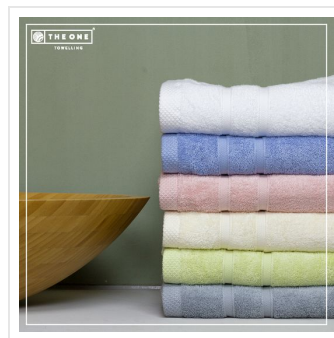

TI-BAMBOO50 Bamboo Towel

- 50 x 100 cm is ideaal in de badkamer en tijdens het sporten.
- Door de dikte van 600 gr/m² is de handdoek extra zacht.
- De handdoek is milieubewust geproduceerd en is 80% bamboe en 20% gekamd katoen.
- Dit item is geïnspireerd door de prachtige kleuren van Latijns-Amerika.
- Maak nu jouw keuze uit 6 verschillende kleuren.

Beschikbare maten

1SIZE

Beschikbare kleuren

 aqua (TPX M059/13)

 ivory (663)

 light grey (429)

 salmon (196)

 white (-)

 light olive (TPX P007/13)

Specificaties

Merk	The One Toweling
Categorie	Handdoeken
Artikelcode	TI-BAMBOO50
Formaat	50x100cm
Grammage (gr/m²)	600
Gewicht	300 gr
Materiaal	80% bamboe, 20% cotton
Aantal in binnenverpakking	5
Artikelen in omdoos	50
Land van herkomst	Pakistan
Mogelijke bewerkingen	Embroidery