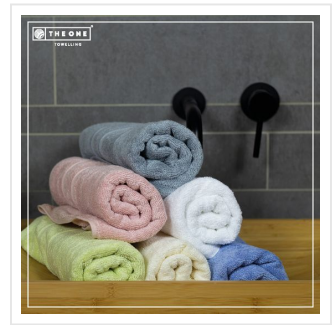

T1-BAMWASH Bamboo Washcloth

- Dit washandje van 16 x 21 cm is ideaal om je mee te wassen.
- Door de zachtheid is dit item gebruiksvriendelijk voor je gezicht.
- De dikte van 600 gr/m² maakt de stof extra zacht.
- Het washandje is milieubewust geproduceerd van 80% bamboe en 20% gekamd katoen.
- Maak nu jouw keuze uit verschillende kleuren.

Beschikbare maten

1SIZE

Beschikbare kleuren

-  aqua (PMS: TPX M059/13)
-  ivory (PMS: 663)
-  light grey (PMS: 429)
-  light olive (PMS: TPX P007/13)
-  white (PMS: -)
-  salmon (PMS: 196)

Specificaties

Merk	The One Toweling
Categorie	Bamboe badstof
Artikelcode	T1-BAMWASH
Formaat	16x21cm
Grammage (gr/m²)	600
Gewicht	40 gr
Materiaal	80% bamboe, 20% cotton
Aantal in binnenverpakking	25
Artikelen in omdoos	250
Land van herkomst	Pakistan
Mogelijke bewerkingen	Embroidery