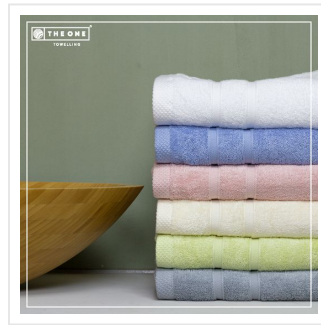

T1-BAMWASH Bamboo Washcloth

- Dit washandje van 16 x 21 cm is ideaal om je mee te wassen.
- Door de zachtheid is dit item gebruiksvriendelijk voor je gezicht.
- De dikte van 600 gr/m² maakt de stof extra zacht.
- Het washandje is milieubewust geproduceerd van 80% bamboe en 20% gekamd katoen.
- Maak nu jouw keuze uit verschillende kleuren.

Beschikbare maten

1SIZE

Beschikbare kleuren

-  aqua (PMS: TPX M059/13)
-  ivory (PMS: 663)
-  light grey (PMS: 429)
-  light olive (PMS: TPX P007/13)
-  white (PMS: -)
-  salmon (PMS: 196)

Specificaties

Merk	The One Toweling
Categorie	Bamboe badstof
Artikelcode	T1-BAMWASH
Formaat	16x21cm
Grammage (gr/m²)	600
Gewicht	40 gr
Materiaal	80% bamboe, 20% cotton
Aantal in binnenverpakking	25
Artikelen in omdoos	250
Land van herkomst	Pakistan
Mogelijke bewerkingen	Embroidery