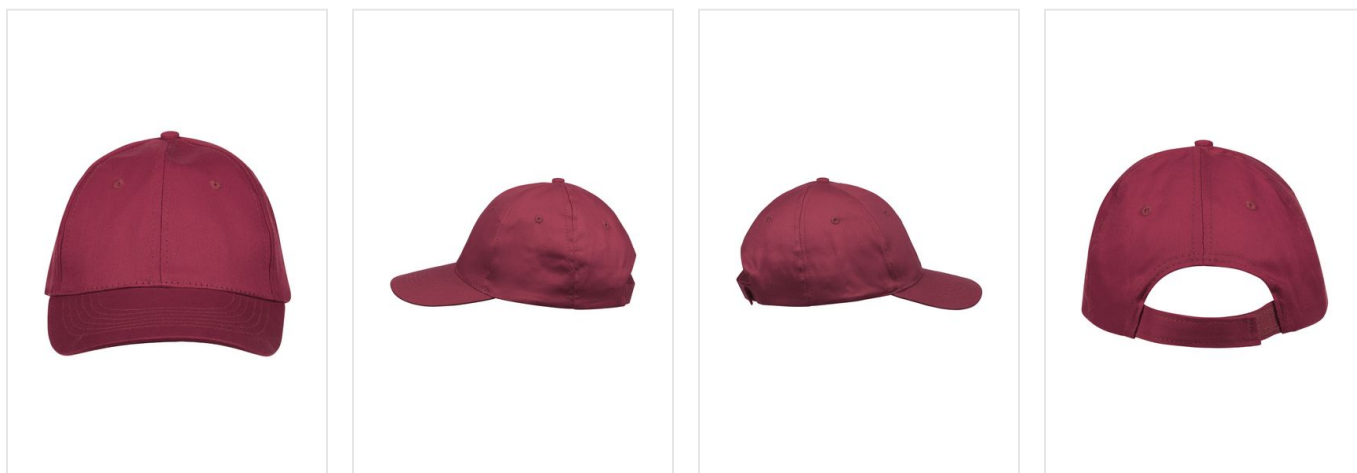

KM 23 Basecap Action

- Deze 6 panel cap is 100% katoen.
- Er zijn 6 geborduurde ventilatiegaten.
- Er zijn 6 naden op de top.
- De voorpanelen zijn gelamineerd.
- Draagcomfort door de geïntegreerde zweetband.
- Gemakkelijk te verstellen via de klittenbandsluiting.
- Borduur de cap naar wens.

Beschikbare maten

1SIZE

Beschikbare kleuren

Specificaties

Merk	Karlowsky
Categorie	
Artikelcode	KM 23
Gewicht	80 gr
Materiaal	100% cotton
Aantal in binnenverpakking	1
Land van herkomst	China
Mogelijke bewerkingen	Embroidery