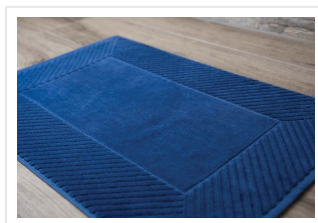

## T1-BATHMAT80 Bathmat 50 x 80 cm

- De badmat van 50 x 80 cm is een toevoeging in iedere badkamer.
- Verwen je voeten met deze extreem zachte badmat door een dikte van 1000 gr/m<sup>2</sup>.
- De bovenzijde is velours afgewerkt voor een nog zachter gevoel.
- Door het gekamde katoen blijft de badmat lang zacht.
- Maak nu jouw keuze uit verschillende kleuren.

### Beschikbare maten

1SIZE

### Beschikbare kleuren

- denim faded (PMS: 2376)
- navy (PMS: 282)
- salmon (PMS: 196)
- lavender (PMS: 2099)
- taupe (PMS: 408)
- silvergrey (PMS: 428)
- white (PMS: -)
- anthracite (PMS: 2336)
- olive green (PMS: 574)