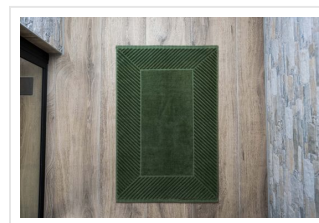

## T1-BATHMAT80 Bathmat 50 x 80 cm

- De badmat van 50 x 80 cm is een toevoeging in iedere badkamer.
- Verwen je voeten met deze extreem zachte badmat door een dikte van 1000 gr/m<sup>2</sup>.
- De bovenzijde is velours afgewerkt voor een nog zachter gevoel.
- Door het gekamde katoen blijft de badmat lang zacht.
- Maak nu jouw keuze uit verschillende kleuren.

### Beschikbare maten

1SIZE