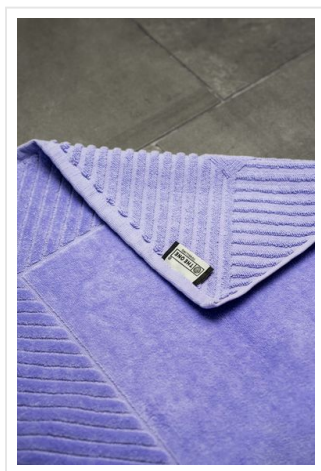

## T1-BATHMAT80 Bathmat 50 x 80 cm

- De badmat van 50 x 80 cm is een toevoeging in iedere badkamer.
- Verwen je voeten met deze extreem zachte badmat door een dikte van 1000 gr/m<sup>2</sup>.
- De bovenzijde is velours afgewerkt voor een nog zachter gevoel.
- Door het gekamde katoen blijft de badmat lang zacht.
- Maak nu jouw keuze uit verschillende kleuren.

### Beschikbare maten

1SIZE

### Beschikbare kleuren

- denim faded (PMS: 2376)
- navy (PMS: 282)
- salmon (PMS: 196)
- lavender (PMS: 2099)
- taupe (PMS: 408)
- silvergrey (PMS: 428)
- white (PMS: -)
- anthracite (PMS: 2336)
- olive green (PMS: 574)