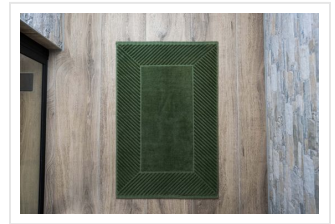

T1-BATHMAT80 Bathmat 50 x 80 cm

- De badmat van 50 x 80 cm is een toevoeging in iedere badkamer.
- Verwen je voeten met deze extreem zachte badmat door een dikte van 1000 gr/m².
- De bovenzijde is velours afgewerkt voor een nog zachter gevoel.
- Door het gekamde katoen blijft de badmat lang zacht.
- Maak nu jouw keuze uit verschillende kleuren.

Beschikbare maten

1SIZE

Beschikbare kleuren

- denim faded (PMS: 2376)
- navy (PMS: 282)
- salmon (PMS: 196)
- lavender (PMS: 2099)
- taupe (PMS: 408)
- silvergrey (PMS: 428)
- white (PMS: -)
- anthracite (PMS: 2336)
- olive green (PMS: 574)