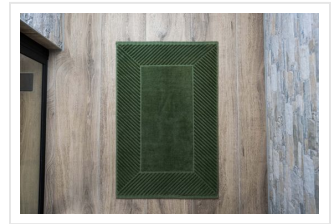

T1-BATHMAT80 Bathmat

- De badmat van 50 x 80 cm is een toevoeging in iedere badkamer.
- Verwen je voeten met deze extreem zachte badmat door een dikte van 1000 gr/m².
- De bovenzijde is velours afgewerkt voor een nog zachter gevoel.
- Door het gekamde katoen blijft de badmat lang zacht.
- Maak nu jouw keuze uit verschillende kleuren.

Beschikbare maten

1SIZE

Beschikbare kleuren

- denim faded (PMS: 2376)
- navy (PMS: 282)
- salmon (PMS: 196)
- lavender (PMS: 2099)
- taupe (PMS: 408)
- silvergrey (PMS: 428)
- white (PMS: -)
- anthracite (PMS: 2336)
- olive green (PMS: 574)