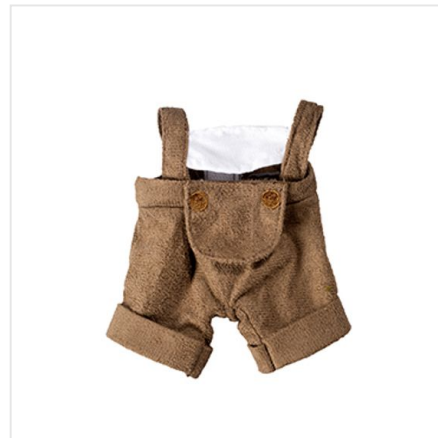

## M140825 Bavarian leather pants with blue/white shirt

- Deze lederhosen outfit is geschikt voor knuffels.
- Hij is beschikbaar in maat S.
- Maak jouw mascotte compleet in outfit.

### Beschikbare maten

S

### Beschikbare kleuren

 multicolour (PMS: CGray 11)