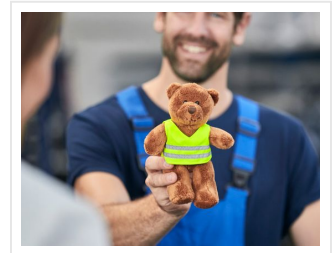

M160228 Bear Ben

- De knuffelbeer Ben is heerlijk zacht.
- De beer is 14 cm groot.
- Personaliseer de knuffel met een bedrukt [T-shirt](#), [sjaal](#) of label.
- Deze knuffel past alle kleding in maat S.
- Ben is beschikbaar in vier verschillende kleuren.

Beschikbare maten

1SIZE

Beschikbare kleuren

 brown (PMS: 7510)  light brown (PMS: 722)  cream (PMS: WGray 5)  grey (PMS: black)

Specificaties

Merk	mbw
Categorie	Knuffels
Artikelcode	M160228
Formaat	7x15x21, 7x15x21x
Gewicht	62 gr
Materiaal	100% Polyester, 50% of meer polyester
Aantal in binnenverpakking	80
Artikelen in omdoos	80
Land van herkomst	China
Mogelijke bewerkingen	Doming, Transferprint, Pad Printing