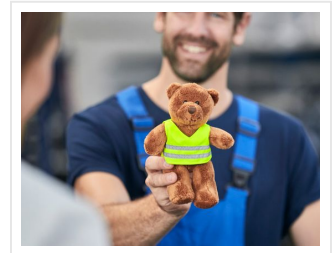

## M160228 Bear Ben

- De knuffelbeer Ben is heerlijk zacht.
- De beer is 14 cm groot.
- Personaliseer de knuffel met een bedrukt T-shirt, sjaal of label.
- Deze knuffel past alle kleding in maat S.
- Ben is beschikbaar in vier verschillende kleuren.

### Beschikbare maten

**1SIZE**