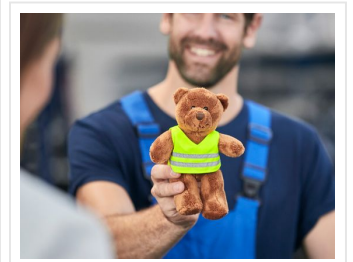

M160228 Bear Ben

- De knuffelbeer Ben is heerlijk zacht.
- De beer is 14 cm groot.
- Personaliseer de knuffel met een bedrukt T-shirt, sjaal of label.
- Deze knuffel past alle kleding in maat S.
- Ben is beschikbaar in vier verschillende kleuren.

Beschikbare maten

1SIZE

Beschikbare kleuren

 brown (7510)

 cream (WGray 5)

 grey (black)

 light brown (722)

Specificaties