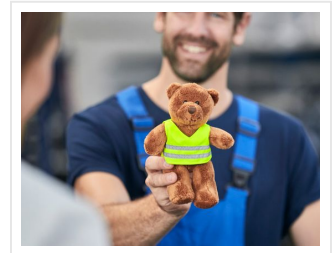

M160228 Bear Ben

- De knuffelbeer Ben is heerlijk zacht.
- De beer is 14 cm groot.
- Personaliseer de knuffel met een bedrukt T-shirt, sjaal of label.
- Deze knuffel past alle kleding in maat S.
- Ben is beschikbaar in vier verschillende kleuren.