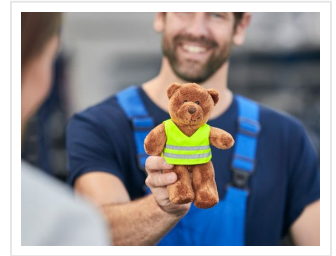

M160228 Bear Ben

- De knuffelbeer Ben is heerlijk zacht.
- De beer is 14 cm groot.
- Personaliseer de knuffel met een bedrukt T-shirt, sjaal of label.
- Deze knuffel past alle kleding in maat S.
- Ben is beschikbaar in vier verschillende kleuren.