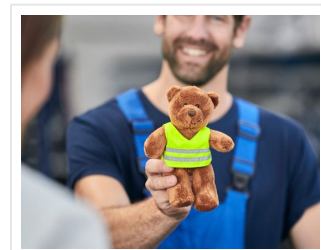

M160228 Bear Ben

- De knuffelbeer Ben is heerlijk zacht.
- De beer is 14 cm groot.
- Personaliseer de knuffel met een bedrukt T-shirt, sjaal of label.
- Deze knuffel past alle kleding in maat S.
- Ben is beschikbaar in vier verschillende kleuren.

Beschikbare maten

1SIZE

Beschikbare kleuren

 brown (PMS: 7510)

 cream (PMS: WGray 5)

 grey (PMS: black)

 light brown (PMS: 722)

Specificaties