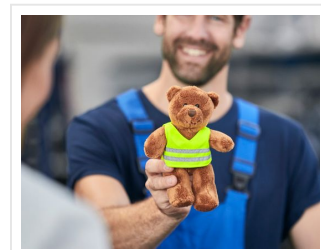

# M160228 Bear Ben

- De knuffelbeer Ben is heerlijk zacht.
- De beer is 14 cm groot.
- Personaliseer de knuffel met een bedrukt T-shirt, sjaal of label.
- Deze knuffel past alle kleding in maat S.
- Ben is beschikbaar in vier verschillende kleuren.