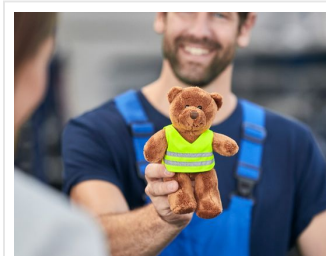

M160228 Bear Ben

- De knuffelbeer Ben is heerlijk zacht.
- De beer is 14 cm groot.
- Personaliseer de knuffel met een bedrukt T-shirt, sjaal of label.
- Deze knuffel past alle kleding in maat S.
- Ben is beschikbaar in vier verschillende kleuren.

Beschikbare maten

1SIZE

Beschikbare kleuren

 brown (7510)

 cream (WGray 5)

 grey (black)

 light brown (722)

Specificaties