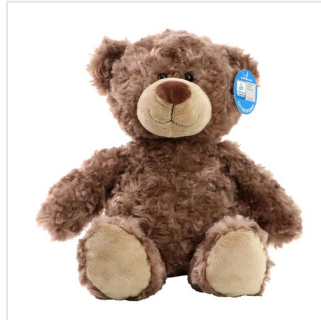

## M160364 Bear Bodo

- De Bodo knuffelbeer is heerlijk zacht.
- Kies jouw favoriete maat: S van 18 cm, M van 25 cm, L van 30 cm en XL van 40 cm.
- Personaliseer de knuffel met een bedrukt T-shirt, (driehoek)sjaal en label.
- Bodo S past het T-shirt in maat M en de (driehoek)sjaal in maat S.
- Bodo M past het T-shirt en de sjaal in maat L en de driehoeksjaal in maat M.
- Bodo L past het T-shirt in maat XL, de sjaal in maat L en de driehoeksjaal in maat M.
- Bodo XL past het T-shirt in maat XXL.

### Beschikbare maten

### Specificaties

<b>Merk</b>	MBW
<b>Categorie</b>	Knuffels
<b>Artikelcode</b>	M160364
<b>Formaat</b>	32x24x58, 11x21x26, 5, 18x26, 5x35, 19, 5x27x45
<b>Gewicht</b>	385 gr
<b>Materiaal</b>	, polyurethane foam
<b>Aantal in binnenverpakking</b>	6,40,15,10
<b>Artikelen in omdoos</b>	6,40,15,10
<b>Land van herkomst</b>	China
<b>Mogelijke bewerkingen</b>	Pad Printing, Transferprint