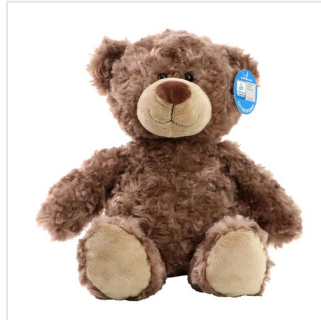

M160364 Bear Bodo

- De Bodo knuffelbeer is heerlijk zacht.
- Kies jouw favoriete maat: S van 18 cm, M van 25 cm, L van 30 cm en XL van 40 cm.
- Personaliseer de knuffel met een bedrukt T-shirt, (driehoek)sjaal en label.
- Bodo S past het T-shirt in maat M en de (driehoek)sjaal in maat S.
- Bodo M past het T-shirt en de sjaal in maat L en de driehoeksjaal in maat M.
- Bodo L past het T-shirt in maat XL, de sjaal in maat L en de driehoeksjaal in maat M.
- Bodo XL past het T-shirt in maat XXL.

Beschikbare maten

Beschikbare kleuren

Specificaties

Merk	MBW
Categorie	Knuffels
Artikelcode	M160364
Formaat	32x24x58, 11x21x26, 5, 18x26, 5x35, 19, 5x27x45
Gewicht	385 gr
Materiaal	, polyurethane foam
Aantal in binnenverpakking	6,40,15,10
Artikelen in omdoos	6,40,15,10
Land van herkomst	China
Mogelijke bewerkingen	Pad Printing, Transferprint