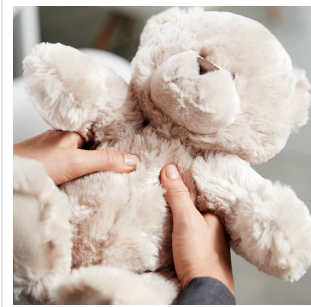

M160610 Bear Kerstin

- De supersoft pluchen beer is extra knuffelbaar.
- Hij is beschikbaar in twee kleuren: bruin en lichtbruin.
- De zachte beer is 30 cm groot.
- Personaliseer de knuffel met een bedrukt T-shirt, sjaal of label.
- Deze beer past het T-shirt in maat XI, de sjaal in maat L en de driehoeksjaal in maat M.

Beschikbare maten

1SIZE

Beschikbare kleuren

 cream (PMS: black) brown (PMS: 2262)

Specificaties

| | |
|-----------------------------------|-------------------------------------|
| Merk | MBW |
| Categorie | Knuffels |
| Artikelcode | M160610 |
| Formaat | 20x27x30 |
| Gewicht | 333 gr |
| Materiaal | polyester |
| Aantal in binnenverpakking | 12 |
| Artikelen in omdoos | 12 |
| Land van herkomst | China |
| Mogelijke bewerkingen | Doming, Transferprint, Pad Printing |