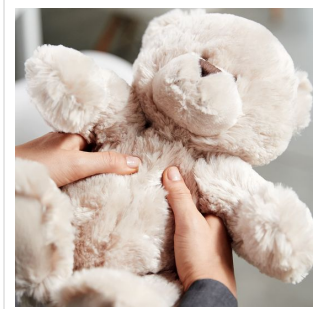

M160610 Bear Kerstin

- De supersoft pluchen beer is extra knuffelbaar.
- Hij is beschikbaar in twee kleuren: bruin en lichtbruin.
- De zachte beer is 30 cm groot.
- Personaliseer de knuffel met een bedrukt T-shirt, sjaal of label.
- Deze beer past het T-shirt in maat XI, de sjaal in maat L en de driehoeksjaal in maat M.

Beschikbare maten

1SIZE

Beschikbare kleuren

 cream (PMS: black) brown (PMS: 2262)

Specificaties

Merk	MBW
Categorie	Knuffels
Artikelcode	M160610
Formaat	20x27x30
Gewicht	333 gr
Materiaal	
Aantal in binnenvpakking	12
Artikelen in omdoos	12
Land van herkomst	China
Mogelijke bewerkingen	Doming, Transferprint, Pad Printing