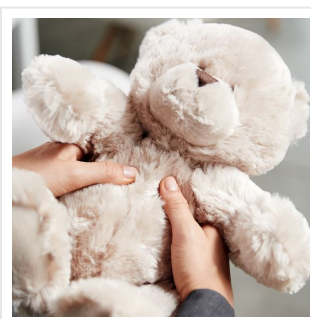

M160610 Bear Kerstin

- De supersoft pluchen beer is extra knuffelbaar.
- Hij is beschikbaar in twee kleuren: bruin en lichtbruin.
- De zachte beer is 30 cm groot.
- Personaliseer de knuffel met een bedrukt T-shirt, sjaal of label.
- Deze beer past het T-shirt in maat XL, de sjaal in maat L en de driehoeksjaal in maat M.

Beschikbare maten

1SIZE

Beschikbare kleuren

 cream (PMS: black)

 brown (PMS: 2262)

Specificaties

Merk	MBW
Categorie	Knuffels
Artikelcode	M160610
Formaat	20x27x30
Gewicht	333 gr
Materiaal	polyester
Aantal in binnenvpakking	12
Artikelen in omdoos	12
Land van herkomst	China
Mogelijke bewerkingen	Doming, Transferprint, Pad Printing