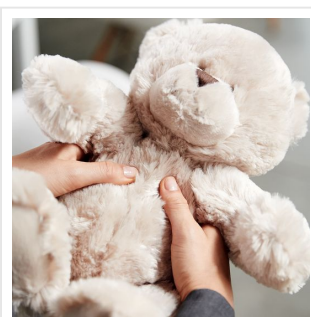

M160610 Bear Kerstin

- De supersoft pluchen beer is extra knuffelbaar.
- Hij is beschikbaar in twee kleuren: bruin en lichtbruin.
- De zachte beer is 30 cm groot.
- Personaliseer de knuffel met een bedrukt T-shirt, sjaal of label.
- Deze beer past het T-shirt in maat XL, de sjaal in maat L en de driehoeksjaal in maat M.

Beschikbare maten

1SIZE

Beschikbare kleuren

 cream (PMS: black)

 brown (PMS: 2262)

Specificaties

Merk	mbw
Categorie	Knuffels
Artikelcode	M160610
Formaat	20x27x30
Gewicht	333 gr
Materiaal	100% Polyester, 50% of meer polyester
Aantal in binnenverpakking	12
Artikelen in omdoos	12
Land van herkomst	China
Mogelijke bewerkingen	Doming, Transferprint, Pad Printing