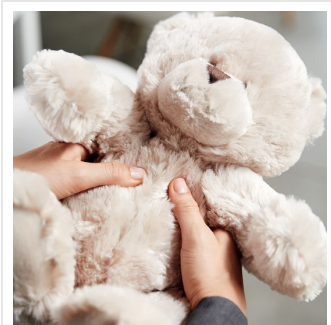

M160610 Bear Kerstin

- De supersoft pluchen beer is extra knuffelbaar.
- Hij is beschikbaar in twee kleuren: bruin en lichtbruin.
- De zachte beer is 30 cm groot.
- Personaliseer de knuffel met een bedrukt T-shirt, sjaal of label.
- Deze beer past het T-shirt in maat XL, de sjaal in maat L en de driehoeksjaal in maat M.

Beschikbare maten

1SIZE

Beschikbare kleuren

● cream (black)

● brown (2262)

Specificaties

Merk	MBW
Categorie	Knuffels
Artikelcode	M160610
Formaat	20x27x30
Gewicht	333 gr
Materiaal	polyester
Aantal in binnenverpakking	12
Artikelen in omdoos	12
Land van herkomst	China
Mogelijke bewerkingen	Doming, Transferprint, Pad Printing