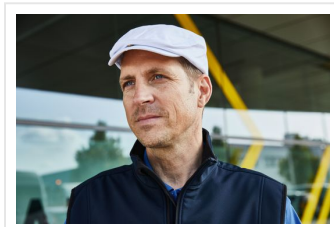

# MB007 Cabrio Cap

- Deze platte hoed heeft een drukknop op de klep.
- De zweetband is katoen en de hoed heeft klittenbandsluiting.
- Borduur of bedruk de hoed naar wens.