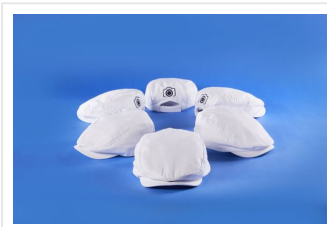

# MB007 Cabrio Cap

- Deze platte hoed heeft een drukknop op de klep.
- De zweetband is katoen en de hoed heeft klittenbandsluiting.
- Borduur of bedruk de hoed naar wens.

## Beschikbare maten

1SIZE

## Beschikbare kleuren

white (-)

## Specificaties

<b>Merk</b>	Myrtle Beach
<b>Categorie</b>	Petten
<b>Artikelcode</b>	MB007
<b>Grammage (gr/m<sup>2</sup>)</b>	180
<b>Gewicht</b>	54 gr
<b>Materiaal</b>	100% cotton
<b>Aantal in binnenverpakking</b>	25
<b>Artikelen in omdoos</b>	150
<b>Land van herkomst</b>	China
<b>Mogelijke bewerkingen</b>	Embroidery, Transferprint