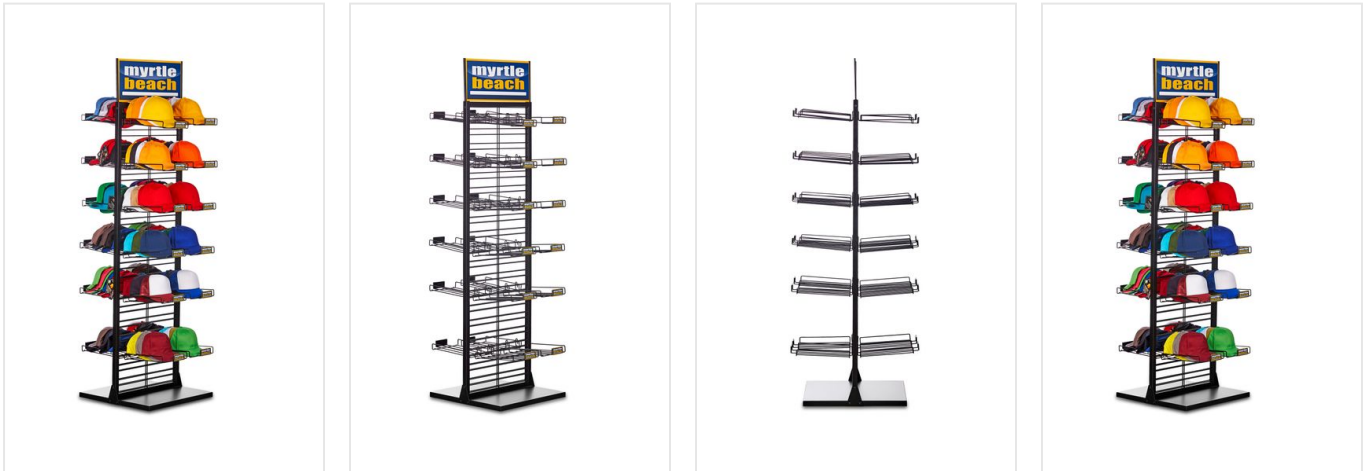

# MB9715 Cap Stand

Displaystandaard voor maximaal 144 caps

Kan in elke positie in de kamer worden geplaatst.

24 cap-planken zijn aan één of beide zijden te bevestigen

Inclusief montage-instructies. Caps apart verkrijgbaar.

50 x 65 x 180 cm

## Beschikbare maten

1SIZE

## Specificaties

<b>Merk</b>	Daiber
<b>Categorie</b>	Marketing materialen
<b>Artikelcode</b>	MB9715
<b>Gewicht</b>	23 kg
<b>Materiaal</b>	diverse
<b>Aantal in binnenvpakking</b>	1
<b>Artikelen in omdoos</b>	12
<b>Land van herkomst</b>	China