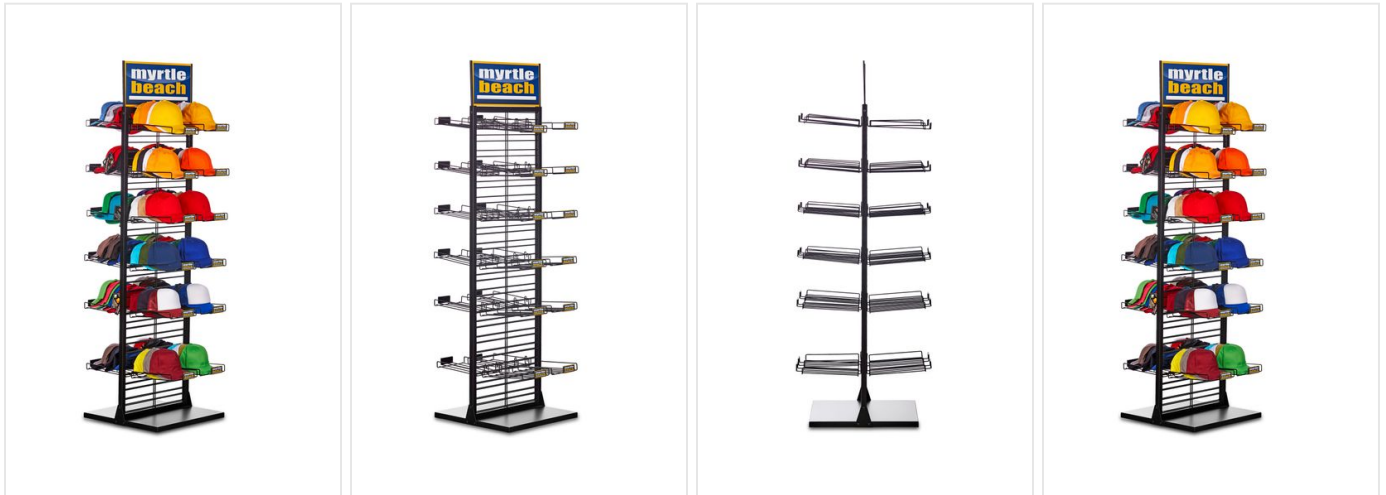

MB9715 Cap Stand

Displaystandaard voor maximaal 144 caps

Kan in elke positie in de kamer worden geplaatst.

24 cap-planken zijn aan één of beide zijden te bevestigen

Inclusief montage-instructies. Caps apart verkrijgbaar.

50 x 65 x 180 cm

Beschikbare maten

1SIZE

Beschikbare kleuren

● black (black)

Specificaties

Merk	Myrtle Beach
Categorie	Marketing materialen
Artikelcode	MB9715
Gewicht	23 kg
Materiaal	diverse
Aantal in binnenverpakking	1
Artikelen in omdoos	12
Land van herkomst	China