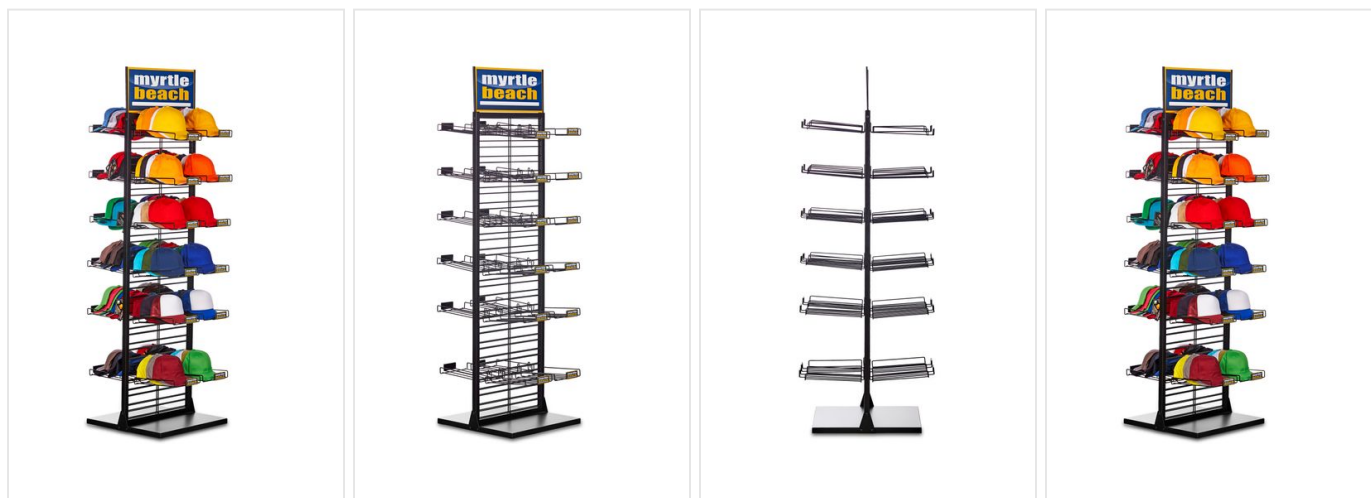

# MB9715 Cap Stand

Displaystandaard voor maximaal 144 caps

Kan in elke positie in de kamer worden geplaatst.

24 cap-planken zijn aan n of beide zijden te bevestigen

Inclusief montage-instructies. Caps apart verkrijgbaar.

50 x 65 x 180 cm

## Beschikbare maten

1SIZE

## Specificaties

<b>Merk</b>	Myrtle Beach
<b>Categorie</b>	Marketing materialen
<b>Artikelcode</b>	MB9715
<b>Gewicht</b>	23 kg
<b>Materiaal</b>	diverse
<b>Aantal in binnenverpakking</b>	1
<b>Artikelen in omdoos</b>	12
<b>Land van herkomst</b>	China