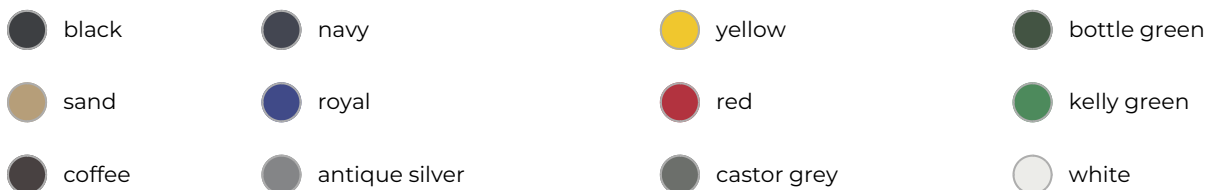

306 Cap unisex Sandwich 6P

- Deze sandwich cap heeft 6 panelen.
- Het is gemaakt van 100% katoen.
- De 2 voorpanelen zijn gelijmd.
- De klep is licht gebogen, heeft stiksels.
- De klep heeft een contrasterende streep.
- Er zijn geborduurde ventilatiegaten.
- De zweetband zorgt voor draagcomfort.
- Verstelbaar via de gesp.
- Borduur de cap naar wens.

Beschikbare maten

ADJUSTABLE

Beschikbare kleuren

Specificaties

Merk	Malfini
Categorie	Caps
Artikelcode	306
Grammage (gr/m²)	340
Gewicht	0 gr
Materiaal	100% Katoen
Aantal in binnenverpakking	20
Artikelen in omdoos	120
Mogelijke bewerkingen	Embroidery, Transferprint