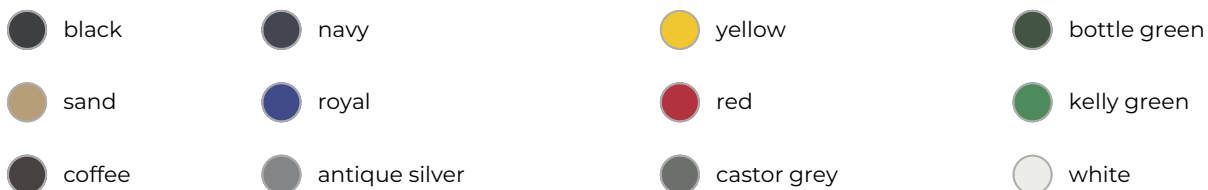

306 Cap unisex Sandwich 6P

- Deze sandwich cap heeft 6 panelen.
- Het is gemaakt van 100% katoen.
- De 2 voorpanelen zijn gelijmd.
- De klep is licht gebogen, heeft stiksels.
- De klep heeft een contrasterende streep.
- Er zijn geborduurde ventilatiegaten.
- De zweetband zorgt voor draagcomfort.
- Verstelbaar via de gesp.
- Borduur de cap naar wens.

Beschikbare maten

ADJUSTABLE

Beschikbare kleuren

Specificaties

Merk	Malfini
Categorie	Caps
Artikelcode	306
Grammage (gr/m²)	340
Gewicht	0 gr
Materiaal	100% cotton
Aantal in binnenverpakking	20
Artikelen in omdoos	120
Mogelijke bewerkingen	Embroidery, Transferprint