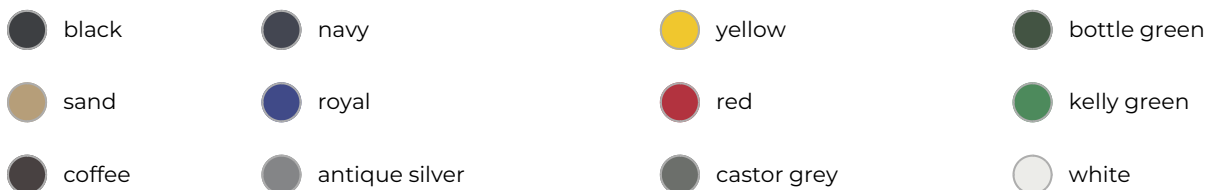

306 Cap unisex Sandwich 6P

- Deze sandwich cap heeft 6 panelen.
- Het is gemaakt van 100% katoen.
- De 2 voorpanelen zijn gelijmd.
- De klep is licht gebogen, heeft stiksels.
- De klep heeft een contrasterende streep.
- Er zijn geborduurde ventilatiegaten.
- De zweetband zorgt voor draagcomfort.
- Verstelbaar via de gesp.
- Borduur de cap naar wens.

Beschikbare maten

ADJUSTABLE

Beschikbare kleuren

Specificaties

Merk	Malfini
Categorie	Petten
Artikelcode	306
Grammage (gr/m²)	340
Gewicht	0 gr
Materiaal	100% cotton
Aantal in binnenverpakking	20
Artikelen in omdoos	120
Mogelijke bewerkingen	Embroidery, Transferprint