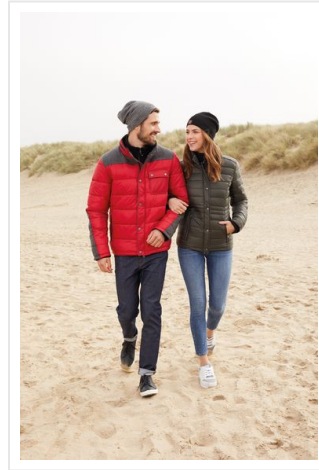

## MB7118 Casual Long Beanie

- Extra lange beanie met dubbel gestikt breiwerk.
- Tweekleurig.
- Borduur de beanie naar wens.

### Beschikbare maten

1SIZE