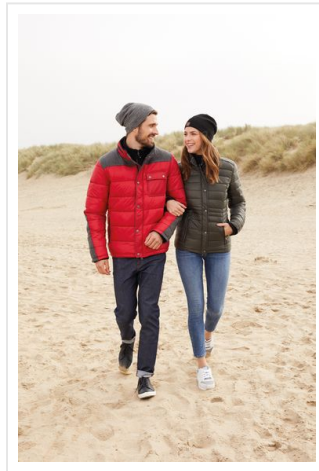

MB7118 Casual Long Beanie

- Extra lange beanie met dubbel gestikt breiwerk.
- Tweekleurig.
- Borduur de beanie naar wens.

Beschikbare maten

1SIZE

Beschikbare kleuren

 denim/navy (PMS: 533, 653)

 indian red/black (PMS: black, 201)

 silver/black (PMS: black, 421)

Specificaties

Merk	Myrtle Beach
Categorie	Mutsen
Artikelcode	MB7118
Gewicht	39 gr
Materiaal	100% polyacryl
Aantal in binnenverpakking	10
Artikelen in omdoos	100
Land van herkomst	China
Mogelijke bewerkingen	Embroidery