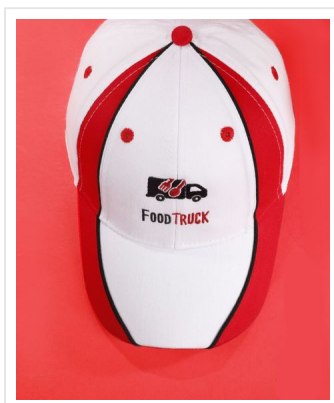

# MB135 Club Cap

- Extravagante 6-panel-cap in trendy kleurencombinatie.
- Er zijn 6 gestikte ventilatiegaten.
- Verstevigde voorpanelen.
- Gewatteerde satijnen zweetband.
- Klittenbandsluiting is verstelbaar.
- De cap is gemaakt van geborsteld katoen.
- Borduur de cap naar wens.

## Beschikbare maten

1SIZE