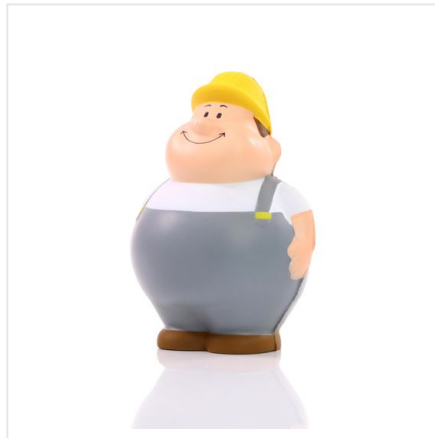

M124261 Construction worker Bert®

- Squeezies® Construction Worker Bert® is te vinden op de bouwplaats.
- De anti-stress handtrainer motiveert je met zijn blije gezicht.
- Dit materiaal gaat lang mee en is gemaakt om in te knijpen.
- Maak jouw bouwpersoneel blij met deze harde werker.
- Ideaal voor stress, verveling of een cool bureau.

Beschikbare maten

1SIZE

Beschikbare kleuren

multicolour (PMS: 115, 7579)

Specificaties

Merk	MBW
Categorie	Anti-stress gifts
Artikelcode	M124261
Formaat	6x7x10
Gewicht	35 gr
Materiaal	PVC
Aantal in binnenverpakking	50
Artikelen in omdoos	150
Land van herkomst	China
Mogelijke bewerkingen	Pad Printing