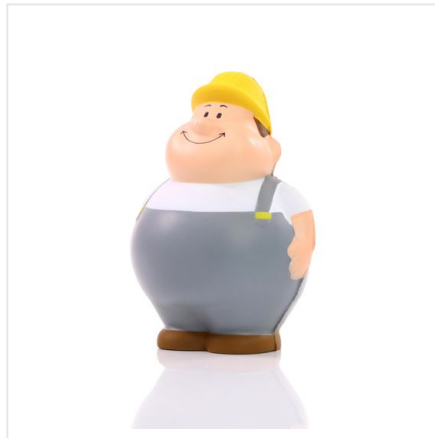

## M124261 Construction worker Bert®

- Squeezies® Construction Worker Bert® is te vinden op de bouwplaats.
- De anti-stress handtrainer motiveert je met zijn blije gezicht.
- Dit materiaal gaat lang mee en is gemaakt om in te knijpen.
- Maak jouw bouwpersoneel blij met deze harde werker.
- Ideaal voor stress, verveling of een cool bureau.

### Beschikbare maten

1SIZE