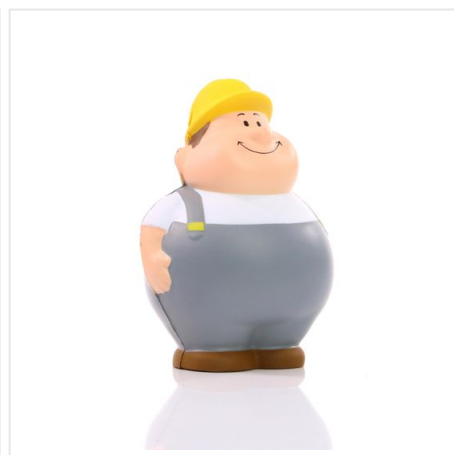

M124261 Construction worker Bert®

- Squeezies® Construction Worker Bert® is te vinden op de bouwplaats.
- De anti-stress handtrainer motiveert je met zijn blijde gezicht.
- Dit materiaal gaat lang mee en is gemaakt om in te knijpen.
- Maak jouw bouwpersoneel blij met deze harde werker.
- Ideaal voor stress, verveling of een cool bureau.

Beschikbare maten

1SIZE

Beschikbare kleuren

multicolour (115)

Specificaties

Merk	MBW
Categorie	Anti-stress gifts
Artikelcode	M124261
Formaat	6x7x10
Gewicht	35 gr
Materiaal	PVC
Aantal in binnenverpakking	50
Artikelen in omdoos	150
Land van herkomst	China
Mogelijke bewerkingen	Pad Printing