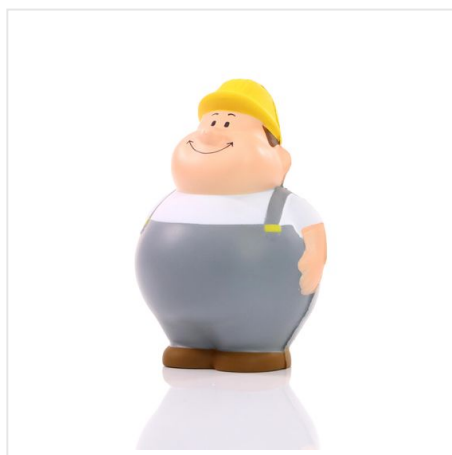

M124261 Construction worker Bert®

- Squeezies® Construction Worker Bert® is te vinden op de bouwplaats.
- De anti-stress handtrainer motiveert je met zijn blijde gezicht.
- Dit materiaal gaat lang mee en is gemaakt om in te knijpen.
- Maak jouw bouwpersoneel blij met deze harde werker.
- Ideaal voor stress, verveling of een cool bureau.

Beschikbare maten

1SIZE

Beschikbare kleuren

multicolour (115)

Specificaties

Merk	MBW
Categorie	Anti-stress gifts
Artikelcode	M124261
Formaat	6x7x10
Gewicht	35 gr
Materiaal	PVC
Aantal in binnenverpakking	50
Artikelen in omdoos	150
Land van herkomst	China
Mogelijke bewerkingen	Pad Printing