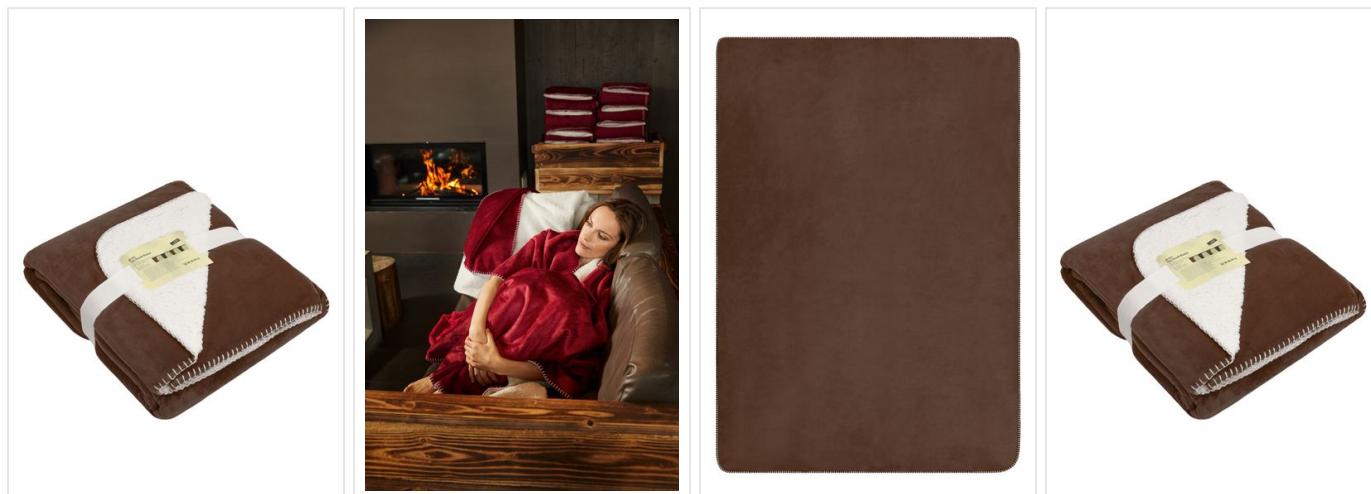

JN955 Cosy Hearth Blanket

Exclusieve velourskleed

"Gelamineerd achterkant, gemaakt van sherpa fleece"

Doorgelust

Afmeting: 130 x 180 cm

Beschikbare maten

1SIZE

Beschikbare kleuren

 brown/natural (476)

 anthracite/natural (532)

 navy/natural (296)

Specificaties

Merk	James & Nicholson
Categorie	Dekens
Artikelcode	JN955
Grammage (gr/m²)	440
Gewicht	1.041 gr
Materiaal	100% polyester
Aantal in binnenverpakking	1
Artikelen in omdoos	10
Land van herkomst	China
Mogelijke bewerkingen	Embroidery