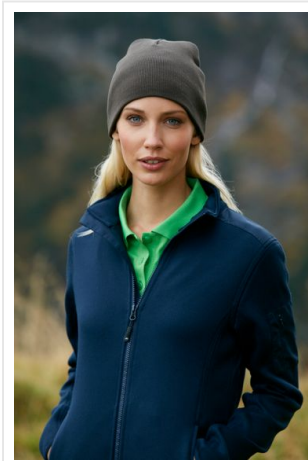

## MB7926 Cotton Beanie

- Nauwsluitende beanie zonder rand.
- Tweelaags gebreid.
- Borduur de beanie naar wens.

### Beschikbare maten

1SIZE