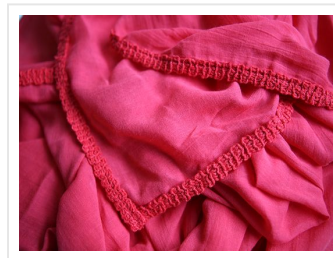

MB6404 Cotton Scarf

- Sjaal met sierboord langs de zijden.
- Optisch vol effecten.
- Zacht en aangenaam draagcomfort.
- Afmetingen 170 x 70 cm.
- Vraag naar de mogelijkheden voor bedrukken en borduren.

Beschikbare maten

1SIZE

Beschikbare kleuren

- grey (7537)
- coral (WarmRedU)
- navy (296)
- red (200)
- white (-)
- soft green (558U)
- soft pink (2036U)
- black (black)

Specificaties

Merk	Myrtle Beach
Categorie	Sjaals
Artikelcode	MB6404
Grammage (gr/m²)	50
Gewicht	84 gr
Materiaal	100% cotton
Aantal in binnenverpakking	10
Artikelen in omdoos	150
Land van herkomst	China