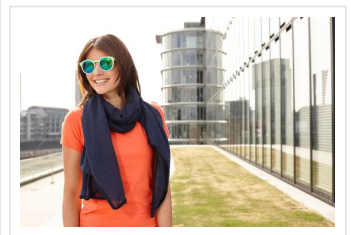

MB6404 Cotton Scarf

- Sjaal met sierboord langs de zijden.
- Optisch vol effecten.
- Zacht en aangenaam draagcomfort.
- Afmetingen 170 x 70 cm.
- Vraag naar de mogelijkheden voor bedrukken en borduren.

Beschikbare maten

1SIZE

Beschikbare kleuren

- grey (7537)
- coral (WarmRedU)
- navy (296)
- red (200)
- white (-)
- soft green (558U)
- soft pink (2036U)
- black (black)

Specificaties

Merk	Myrtle Beach
Categorie	Sjaals
Artikelcode	MB6404
Grammage (gr/m²)	50
Gewicht	84 gr
Materiaal	100% cotton
Aantal in binnenverpakking	10
Artikelen in omdoos	150
Land van herkomst	China