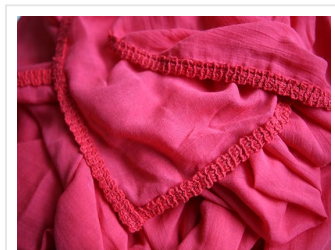

MB6404 Cotton Scarf

- Sjaal met sierboord langs de zijden.
- Optisch vol effecten.
- Zacht en aangenaam draagcomfort.
- Afmetingen 170 x 70 cm.
- Vraag naar de mogelijkheden voor bedrukken en borduren.

Beschikbare maten

1SIZE

Beschikbare kleuren

- grey (7537)
- coral (WarmRedU)
- navy (296)
- red (200)
- white (-)
- soft green (558U)
- soft pink (2036U)
- black (black)

Specificaties

Merk	Myrtle Beach
Categorie	Sjaals
Artikelcode	MB6404
Grammage (gr/m²)	50
Gewicht	84 gr
Materiaal	100% cotton
Aantal in binnenverpakking	10
Artikelen in omdoos	150
Land van herkomst	China