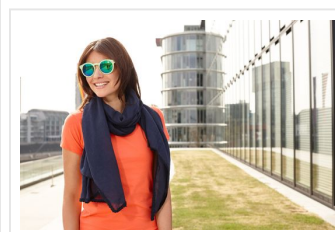

MB6404 Cotton Scarf

- Sjaal met sierboord langs de zijden.
- Optisch vol effecten.
- Zacht en aangenaam draagcomfort.
- Afmetingen 170 x 70 cm.
- Vraag naar de mogelijkheden voor bedrukken en borduren.

Beschikbare maten

1SIZE

Beschikbare kleuren

- grey (7537)
- coral (WarmRedU)
- navy (296)
- red (200)
- white (-)
- soft green (558U)
- soft pink (2036U)
- black (black)

Specificaties

Merk	Myrtle Beach
Categorie	Sjaals
Artikelcode	MB6404
Grammage (gr/m²)	50
Gewicht	84 gr
Materiaal	100% cotton
Aantal in binnenverpakking	10
Artikelen in omdoos	150
Land van herkomst	China