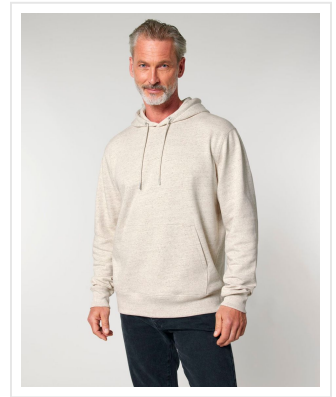

STSU177 Cruiser 2.0

Beschikbare maten

- | | | | | | | | | | |
|-----|----|---|---|---|----|-----|-----|-----|-----|
| XXS | XS | S | M | L | XL | XXL | 3XL | 4XL | 5XL |
|-----|----|---|---|---|----|-----|-----|-----|-----|

Beschikbare kleuren

Specificaties

Merk	Stanley/Stella
Categorie	Kleding
Artikelcode	STSU177
Grammage (gr/m²)	350
Gewicht	593 gr
Materiaal	100% organic cotton
Aantal in binnenverpakking	1,5
Artikelen in omdoos	10,20
Land van herkomst	Bangladesh
Mogelijke bewerkingen	Embroidery, Transferprint