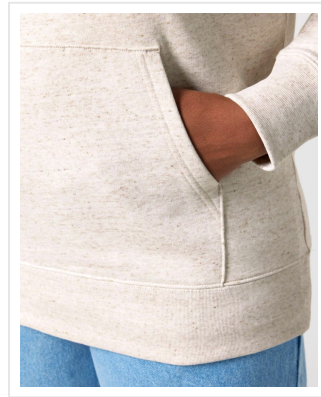

STSU177 Cruiser 2.0

Beschikbare maten

- | | | | | | | | | | |
|-----|----|---|---|---|----|-----|-----|-----|-----|
| XXS | XS | S | M | L | XL | XXL | 3XL | 4XL | 5XL |
|-----|----|---|---|---|----|-----|-----|-----|-----|

Beschikbare kleuren

Specificaties

Merk	Stanley/Stella
Categorie	Kleding
Artikelcode	STSU177
Grammage (gr/m²)	350
Gewicht	593 gr
Materiaal	100% organic cotton
Aantal in binnenverpakking	1,5
Artikelen in omdoos	10,20
Land van herkomst	Bangladesh
Mogelijke bewerkingen	Embroidery, Transferprint