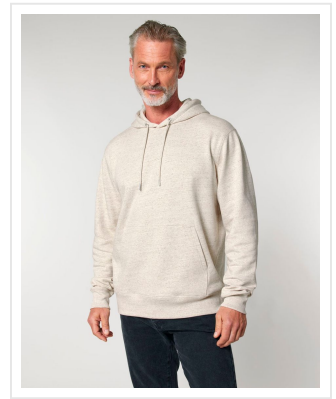

STSU177 Cruiser 2.0

Beschikbare maten

XXS XS S M L XL XXL 3XL 4XL 5XL

Beschikbare kleuren

- | | | | |
|--|---|---|--|
|  Eco Heather (PMS: 7502) |  Pool Blue (PMS: 669) |  stone (PMS: 669) |  Viva Yellow (PMS: 669) |
|  Lilac Dream (PMS: 669) |  black (PMS: black7) |  Fraiche Peche (PMS: 7604) |  Blue Soul (PMS: 2905) |
|  Dark Heather Grey (PMS: 419) |  white (PMS: 663) |  Off White (PMS: 663) |  Natural Raw (PMS: 7527) |
|  Cool Heather Grey (PMS: 663) |  Aqua Blue (PMS: 297) |  Desert Dust (PMS: 4525) |  Green Bay (PMS: 5535) |
|  Fiesta (PMS: 1665) |  anthracite (PMS: 432) |  Nispero (PMS: 4655) |  Ochre (PMS: 152) |
|  Purple Love (PMS: 2725) |  Glazed Green (PMS: 5415) |  India Ink Grey (PMS: 432) |  Bubble Pink (PMS: 665) |
|  Red Brown (PMS: 7582) |  Mid Heather Grey (PMS: C.Gray3) |  Heather Haze (PMS: 453) |  Aloe (PMS: 5493) |
|  Misty Jade (PMS: 555) |  Latte (PMS: 7492) |  heather grey (PMS: C.Gray2) |  Heritage Brown (PMS: 7516) |
|  khaki (PMS: 4535) |  Mindful Blue (PMS: 661) |  Stargazer (PMS: 548) |  Blue Ice (PMS: 656) |
|  bright blue (PMS: 659) |  Worker Blue (PMS: 286) |  French Navy (PMS: 5355) |  lavender (PMS: 7442) |
|  red (PMS: 7421) |  burgundy (PMS: 504) |  Cotton Pink (PMS: 698) | |

Specificaties

Merk	Stanley/Stella
Categorie	Kleding
Artikelcode	STSU177
Grammage (gr/m²)	350
Gewicht	593 gr
Materiaal	100% organic cotton
Aantal in binnenverpakking	1,5
Artikelen in omdoos	10,20
Land van herkomst	Bangladesh
Mogelijke bewerkingen	Embroidery, Transferprint