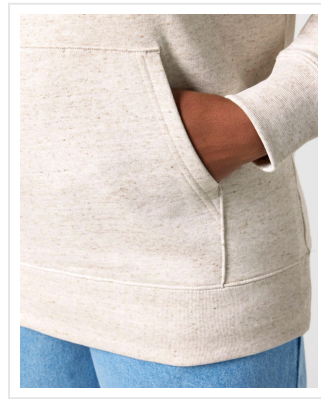

STSU177 Cruiser 2.0

Beschikbare maten

XXS XS S M L XL XXL 3XL 4XL 5XL

Beschikbare kleuren

- | | | | |
|--|---|---|--|
|  Eco Heather (PMS: 7502) |  Pool Blue (PMS: 669) |  stone (PMS: 669) |  Viva Yellow (PMS: 669) |
|  Lilac Dream (PMS: 669) |  black (PMS: black7) |  Fraiche Peche (PMS: 7604) |  Blue Soul (PMS: 2905) |
|  Dark Heather Grey (PMS: 419) |  white (PMS: 663) |  Off White (PMS: 663) |  Natural Raw (PMS: 7527) |
|  Cool Heather Grey (PMS: 663) |  Aqua Blue (PMS: 297) |  Desert Dust (PMS: 4525) |  Green Bay (PMS: 5535) |
|  Fiesta (PMS: 1665) |  anthracite (PMS: 432) |  Nispero (PMS: 4655) |  Ochre (PMS: 152) |
|  Purple Love (PMS: 2725) |  Glazed Green (PMS: 5415) |  India Ink Grey (PMS: 432) |  Bubble Pink (PMS: 665) |
|  Red Brown (PMS: 7582) |  Mid Heather Grey (PMS: C.Gray3) |  Heather Haze (PMS: 453) |  Aloe (PMS: 5493) |
|  Misty Jade (PMS: 555) |  Latte (PMS: 7492) |  heather grey (PMS: C.Gray2) |  Heritage Brown (PMS: 7516) |
|  khaki (PMS: 4535) |  Mindful Blue (PMS: 661) |  Stargazer (PMS: 548) |  Blue Ice (PMS: 656) |
|  bright blue (PMS: 659) |  Worker Blue (PMS: 286) |  French Navy (PMS: 5355) |  lavender (PMS: 7442) |
|  red (PMS: 7421) |  burgundy (PMS: 504) |  Cotton Pink (PMS: 698) | |

Specificaties

Merk	Stanley/Stella
Categorie	Kleding
Artikelcode	STSU177
Grammage (gr/m²)	350
Gewicht	593 gr
Materiaal	100% organic cotton
Aantal in binnenverpakking	1,5
Artikelen in omdoos	10,20
Land van herkomst	Bangladesh
Mogelijke bewerkingen	Embroidery, Transferprint