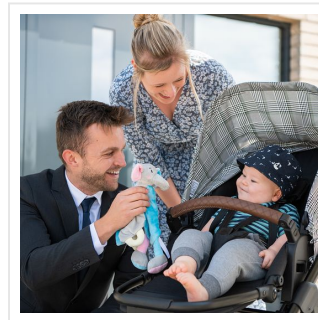

## M160882 Cuddly blanket elephant

- Het knuffeldoekje in de vorm van een olifant is alles wat een baby nodig heeft.
- De verschillende vormen zijn perfect voor babyhanden.
- De olifant is geeft comfort aan de baby.
- Deze knuffel is 40 cm groot.
- Personaliseer zijn label met een logo.