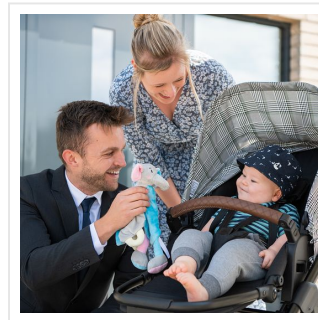

M160882 Cuddly blanket elephant

- Het knuffeldoekje in de vorm van een olifant is alles wat een baby nodig heeft.
- De verschillende vormen zijn perfect voor babyhanden.
- De olifant is geeft comfort aan de baby.
- Deze knuffel is 40 cm groot.
- Personaliseer zijn label met een logo.