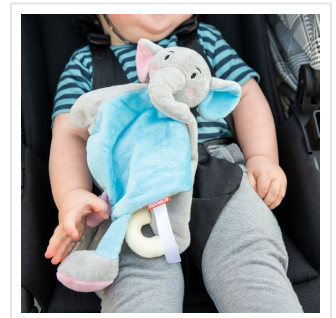

M160882 Cuddly blanket elephant

- Het knuffeldoekje in de vorm van een olifant is alles wat een baby nodig heeft.
- De verschillende vormen zijn perfect voor babyhanden.
- De olifant is geeft comfort aan de baby.
- Deze knuffel is 40 cm groot.
- Personaliseer zijn label met een logo.

Beschikbare maten

1SIZE

Beschikbare kleuren

multicolour (PMS: 368)

Specificaties

Merk	MBW
Categorie	Knuffels
Artikelcode	M160882
Formaat	40x40x10
Gewicht	71 gr
Materiaal	
Aantal in binnenverpakking	60
Artikelen in omdoos	60
Land van herkomst	China
Mogelijke bewerkingen	Transferprint