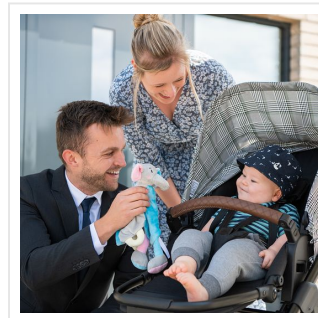

M160882 Cuddly blanket elephant

- Het knuffeldoekje in de vorm van een olifant is alles wat een baby nodig heeft.
- De verschillende vormen zijn perfect voor babyhanden.
- De olifant is geeft comfort aan de baby.
- Deze knuffel is 40 cm groot.
- Personaliseer zijn label met een logo.