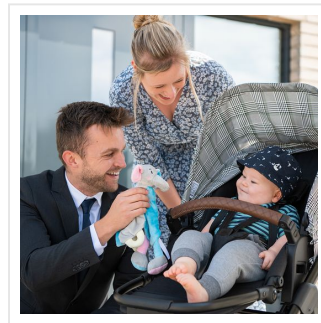

# M160882 Cuddly blanket elephant

- Het knuffeldoekje in de vorm van een olifant is alles wat een baby nodig heeft.
- De verschillende vormen zijn perfect voor babyhanden.
- De olifant is geeft comfort aan de baby.
- Deze knuffel is 40 cm groot.
- Personaliseer zijn label met een logo.