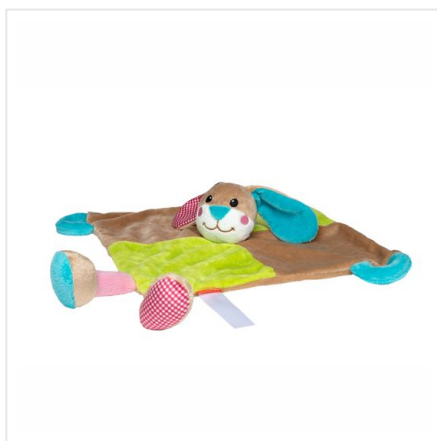

M160360 Cuddly blanket rabbit

- Het knuffeldoekje in de vorm van een konijn is alles wat een baby nodig heeft.
- De verschillende materialen en lange oren zijn perfect voor babyhanden.
- Het konijn geeft comfort aan de baby.
- Deze knuffel is 40 cm groot.
- Personaliseer zijn label met een logo.

Beschikbare maten

1SIZE

Beschikbare kleuren

multicolour (PMS: 186)

Specificaties

Merk	mbw
Categorie	Knuffels
Artikelcode	M160360
Formaat	40x40x10
Gewicht	75 gr
Materiaal	100% Polyester, 50% of meer polyester
Aantal in binnenverpakking	60
Artikelen in omdoos	60
Land van herkomst	China
Mogelijke bewerkingen	Transferprint, Pad Printing