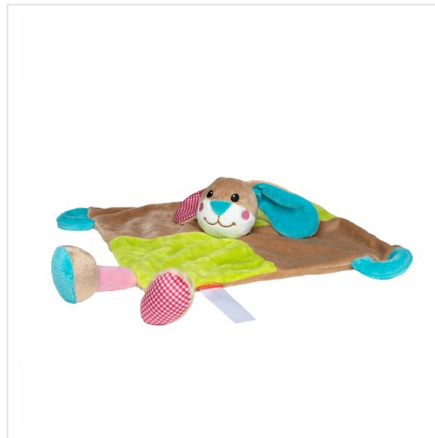

M160360 Cuddly blanket rabbit

- Het knuffeldoekje in de vorm van een konijn is alles wat een baby nodig heeft.
- De verschillende materialen en lange oren zijn perfect voor babyhanden.
- Het konijn geeft comfort aan de baby.
- Deze knuffel is 40 cm groot.
- Personaliseer zijn label met een logo.

Beschikbare maten

1SIZE

Beschikbare kleuren

multicolour (PMS: 186)

Specificaties

Merk	mbw
Categorie	Knuffels
Artikelcode	M160360
Formaat	40x40x10
Gewicht	75 gr
Materiaal	
Aantal in binnenverpakking	60
Artikelen in omdoos	60
Land van herkomst	China
Mogelijke bewerkingen	Transferprint, Pad Printing