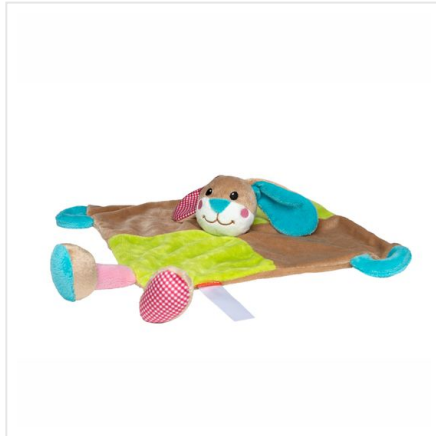

M160360 Cuddly blanket rabbit

- Het knuffeldoekje in de vorm van een konijn is alles wat een baby nodig heeft.
- De verschillende materialen en lange oren zijn perfect voor babyhanden.
- Het konijn geeft comfort aan de baby.
- Deze knuffel is 40 cm groot.
- Personaliseer zijn label met een logo.

Beschikbare maten

1SIZE

Beschikbare kleuren

multicolour (PMS: 186)

Specificaties

Merk	MBW
Categorie	Knuffels
Artikelcode	M160360
Formaat	40x40x10
Gewicht	75 gr
Materiaal	polyester
Aantal in binnenverpakking	60
Artikelen in omdoos	60
Land van herkomst	China
Mogelijke bewerkingen	Transferprint, Pad Printing