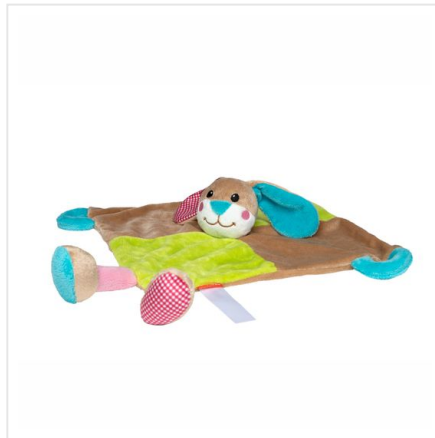

M160360 Cuddly blanket rabbit

- Het knuffeldoekje in de vorm van een konijn is alles wat een baby nodig heeft.
- De verschillende materialen en lange oren zijn perfect voor babyhanden.
- Het konijn geeft comfort aan de baby.
- Deze knuffel is 40 cm groot.
- Personaliseer zijn label met een logo.

Beschikbare maten

1SIZE

Beschikbare kleuren

multicolour (PMS: 186)

Specificaties

Merk	MBW
Categorie	Knuffels
Artikelcode	M160360
Formaat	40x40x10
Gewicht	75 gr
Materiaal	
Aantal in binnenverpakking	60
Artikelen in omdoos	60
Land van herkomst	China
Mogelijke bewerkingen	Transferprint, Pad Printing