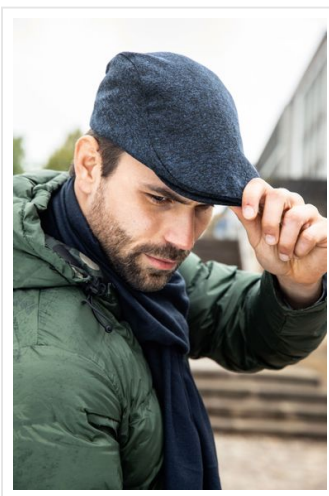

MB6226 Dandy Cap

- Platte dandy cap met verborgen klep.
- Sportieve, korte vorm in melange-look.
- Katoenen zweetband.
- Klittenbandsluiting.
- Borduur de dandy cap naar wens.

Beschikbare maten

1SIZE

Beschikbare kleuren

● indigo blue/black (black)

Specificaties

Merk	Myrtle Beach
Categorie	Petten
Artikelcode	MB6226
Gewicht	78 gr
Materiaal	70% polyester, 30% cotton
Aantal in binnenverpakking	6
Artikelen in omdoos	150
Land van herkomst	China
Mogelijke bewerkingen	Embroidery, Transferprint