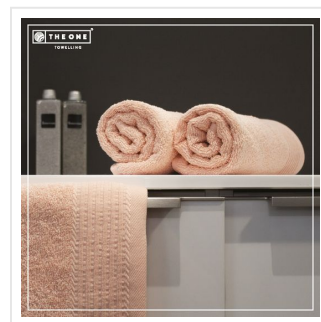

## T1-DELUXE50 Deluxe Towel 50 x 100 cm

- De luxe handdoek van 50 x 100 cm is ideaal in de badkamer of in de sportschool.
- Geniet van de zachtheid door een stofdikte van 550 gr/m<sup>2</sup>.
- Deze handdoek heeft een hoog absorptiegehalte door het gekamde katoen.
- De handige ophanglus zorgt voor meer gebruikersgemak.
- Kies uit de prachtige kleuren geïnspireerd op Latijns-Amerika.

### Beschikbare maten

1SIZE

## Specificaties

<b>Merk</b>	The One Toweling
<b>Categorie</b>	Wonen
<b>Artikelcode</b>	T1-DELUXE50
<b>Formaat</b>	50x100cm
<b>Grammage (gr/m<sup>2</sup>)</b>	550
<b>Gewicht</b>	275 gr
<b>Materiaal</b>	100% Katoen
<b>Aantal in binnenverpakking</b>	5
<b>Artikelen in omdoos</b>	50
<b>Land van herkomst</b>	Pakistan
<b>Mogelijke bewerkingen</b>	Embroidery