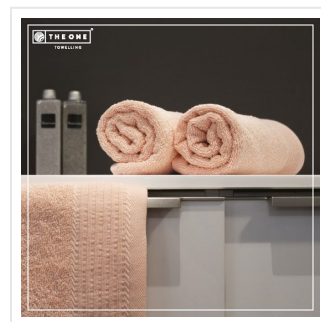

## T1-DELUXE50 Deluxe Towel 50 x 100 cm

- De luxe handdoek van 50 x 100 cm is ideaal in de badkamer of in de sportschool.
- Geniet van de zachtheid door een stofdikte van 550 gr/m<sup>2</sup>.
- Deze handdoek heeft een hoog absorptiegehalte door het gekamde katoen.
- De handige ophanglus zorgt voor meer gebruikersgemak.
- Kies uit de prachtige kleuren geïnspireerd op Latijns-Amerika.

### Beschikbare maten

1SIZE

## Specificaties

<b>Merk</b>	The One Toweling
<b>Categorie</b>	Handdoeken
<b>Artikelcode</b>	T1-DELUXE50
<b>Formaat</b>	50x100cm
<b>Grammage (gr/m<sup>2</sup>)</b>	550
<b>Gewicht</b>	275 gr
<b>Materiaal</b>	100% cotton
<b>Aantal in binnenverpakking</b>	5
<b>Artikelen in omdoos</b>	50
<b>Land van herkomst</b>	Pakistan
<b>Mogelijke bewerkingen</b>	Embroidery