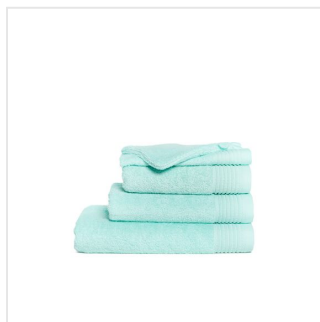

T1-DELUXE50 Deluxe Towel 50 x 100 cm

- De luxe handdoek van 50 x 100 cm is ideaal in de badkamer of in de sportschool.
- Geniet van de zachtheid door een stofdikte van 550 gr/m².
- Deze handdoek heeft een hoog absorptiegehalte door het gekamde katoen.
- De handige ophanglus zorgt voor meer gebruikersgemak.
- Kies uit de prachtige kleuren geïnspireerd op Latijns-Amerika.

Beschikbare maten

1SIZE

Beschikbare kleuren

- | | | | |
|--|--|--|--|
|  mint (PMS: 573) |  Plum (PMS: 262) |  petrol (PMS: 5493) |  navy (PMS: 282) |
|  salmon (PMS: 196) |  olive green (PMS: 574) |  silvergrey (PMS: 428) |  taupe (PMS: 408) |
|  terra spice (PMS: 7583) |  aqua (PMS: 7682) |  anthracite (PMS: 2336) |  black (PMS: Black 6) |
|  burgundy (PMS: 7427) |  dark green (PMS: 567) |  ivory (PMS: 663) |  white (PMS: -) |

Specificaties

Merk	The One Toweling
Categorie	Handdoeken
Artikelcode	T1-DELUXE50
Formaat	50x100cm
Grammage (gr/m²)	550
Gewicht	275 gr
Materiaal	100% cotton
Aantal in binnenverpakking	5
Artikelen in omdoos	50
Land van herkomst	Pakistan
Mogelijke bewerkingen	Embroidery