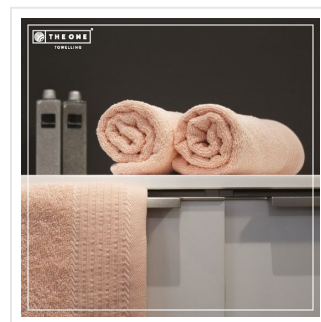

T1-DELUXE50 Deluxe Towel 50 x 100 cm

- De luxe handdoek van 50 x 100 cm is ideaal in de badkamer of in de sportschool.
- Geniet van de zachtheid door een stofdikte van 550 gr/m².
- Deze handdoek heeft een hoog absorptiegehalte door het gekamde katoen.
- De handige ophanglus zorgt voor meer gebruikersgemak.
- Kies uit de prachtige kleuren geïnspireerd op Latijns-Amerika.

Beschikbare maten

1SIZE

Beschikbare kleuren

- | | | | |
|--|--|--|--|
|  mint (PMS: 573) |  Plum (PMS: 262) |  petrol (PMS: 5493) |  navy (PMS: 282) |
|  salmon (PMS: 196) |  olive green (PMS: 574) |  silvergrey (PMS: 428) |  taupe (PMS: 408) |
|  terra spice (PMS: 7583) |  aqua (PMS: 7682) |  anthracite (PMS: 2336) |  black (PMS: Black 6) |
|  burgundy (PMS: 7427) |  dark green (PMS: 567) |  ivory (PMS: 663) |  white (PMS: -) |

Specificaties

| | |
|------------------------------------|------------------|
| Merk | The One Toweling |
| Categorie | Wonen |
| Artikelcode | T1-DELUXE50 |
| Formaat | 50x100cm |
| Grammage (gr/m²) | 550 |
| Gewicht | 275 gr |
| Materiaal | 100% Katoen |
| Aantal in binnenverpakking | 5 |
| Artikelen in omdoos | 50 |
| Land van herkomst | Pakistan |
| Mogelijke bewerkingen | Embroidery |