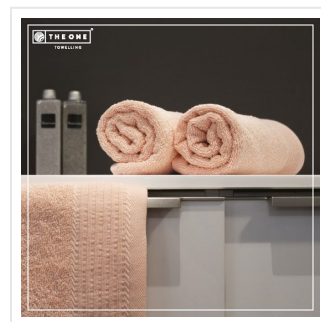

T1-DELUXE50 Deluxe Towel 50 x 100 cm

- De luxe handdoek van 50 x 100 cm is ideaal in de badkamer of in de sportschool.
- Geniet van de zachtheid door een stofdikte van 550 gr/m².
- Deze handdoek heeft een hoog absorptiegehalte door het gekamde katoen.
- De handige ophanglus zorgt voor meer gebruikersgemak.
- Kies uit de prachtige kleuren geïnspireerd op Latijns-Amerika.

Beschikbare maten

1SIZE

Beschikbare kleuren

- | | | | |
|--|--|--|--|
|  mint (PMS: 573) |  Plum (PMS: 262) |  petrol (PMS: 5493) |  navy (PMS: 282) |
|  salmon (PMS: 196) |  olive green (PMS: 574) |  silvergrey (PMS: 428) |  taupe (PMS: 408) |
|  terra spice (PMS: 7583) |  aqua (PMS: 7682) |  anthracite (PMS: 2336) |  black (PMS: Black 6) |
|  burgundy (PMS: 7427) |  dark green (PMS: 567) |  ivory (PMS: 663) |  white (PMS: -) |

Specificaties

Merk	The One Toweling
Categorie	Handdoeken
Artikelcode	T1-DELUXE50
Formaat	50x100cm
Grammage (gr/m²)	550
Gewicht	275 gr
Materiaal	100% cotton
Aantal in binnenverpakking	5
Artikelen in omdoos	50
Land van herkomst	Pakistan
Mogelijke bewerkingen	Embroidery