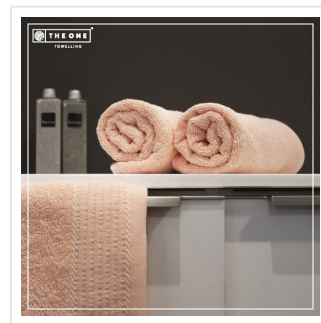

T1-DELUXE50 Deluxe Towel 50 x 100 cm

- De luxe handdoek van 50 x 100 cm is ideaal in de badkamer of in de sportschool.
- Geniet van de zachtheid door een stofdikte van 550 gr/m².
- Deze handdoek heeft een hoog absorptiegehalte door het gekamde katoen.
- De handige ophanglus zorgt voor meer gebruikersgemak.
- Kies uit de prachtige kleuren geïnspireerd op Latijns-Amerika.

Beschikbare maten

1SIZE

Beschikbare kleuren

- | | | | |
|--|--|--|--|
|  mint (PMS: 573) |  Plum (PMS: 262) |  petrol (PMS: 5493) |  navy (PMS: 282) |
|  salmon (PMS: 196) |  olive green (PMS: 574) |  silvergrey (PMS: 428) |  taupe (PMS: 408) |
|  terra spice (PMS: 7583) |  aqua (PMS: 7682) |  anthracite (PMS: 2336) |  black (PMS: Black 6) |
|  burgundy (PMS: 7427) |  dark green (PMS: 567) |  ivory (PMS: 663) |  white (PMS: -) |

Specificaties

Merk	The One Toweling
Categorie	Wonen
Artikelcode	TI-DELUXE50
Formaat	50x100cm
Grammage (gr/m²)	550
Gewicht	275 gr
Materiaal	100% Katoen
Aantal in binnenverpakking	5
Artikelen in omdoos	50
Land van herkomst	Pakistan
Mogelijke bewerkingen	Embroidery