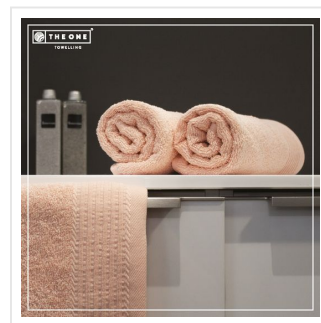

T1-DELUXE60 Deluxe Towel 60 x 110 cm

- De luxe handdoek van 60 x 110 cm is ideaal in de badkamer of in de sportschool.
- Geniet van de zachtheid door een stofdikte van 550 gr/m².
- Deze handdoek heeft een hoog absorptiegehalte door het gekamde katoen.
- De handige ophanglus zorgt voor meer gebruikersgemak.
- Kies uit de prachtige kleuren geïnspireerd op Latijns-Amerika.

Beschikbare maten

1SIZE

Beschikbare kleuren

- | | | | |
|---|--|---|--|
|  navy (PMS: 282) |  olive green (PMS: 574) |  petrol (PMS: 5493) |  salmon (PMS: 196) |
|  Plum (PMS: 262) |  silvergrey (PMS: 428) |  terra spice (PMS: 7583) |  taupe (PMS: 408) |
|  white (PMS: -) |  anthracite (PMS: 2336) |  aqua (PMS: 7682) |  black (PMS: Black 6) |
|  burgundy (PMS: 7427) |  dark green (PMS: 567) |  ivory (PMS: 663) |  mint (PMS: 573) |

Specificaties

Merk	The One Toweling
Categorie	Wonen
Artikelcode	T1-DELUXE60
Formaat	60x110cm
Grammage (gr/m²)	550
Gewicht	363 gr
Materiaal	100% Katoen
Aantal in binnenverpakking	5
Artikelen in omdoos	45
Land van herkomst	Pakistan
Mogelijke bewerkingen	Embroidery