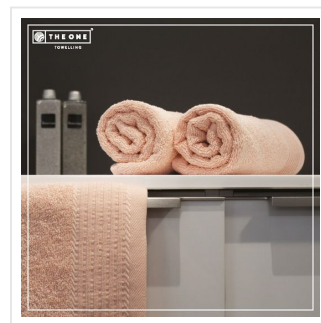

## T1-DELUXE60 Deluxe Towel 60 x 110 cm

- De luxe handdoek van 60 x 110 cm is ideaal in de badkamer of in de sportschool.
- Geniet van de zachtheid door een stofdikte van 550 gr/m<sup>2</sup>.
- Deze handdoek heeft een hoog absorptiegehalte door het gekamde katoen.
- De handige ophanglus zorgt voor meer gebruikersgemak.
- Kies uit de prachtige kleuren geïnspireerd op Latijns-Amerika.

### Beschikbare maten

1SIZE

## Specificaties

<b>Merk</b>	The One Toweling
<b>Categorie</b>	Wonen
<b>Artikelcode</b>	T1-DELUXE60
<b>Formaat</b>	60x110cm
<b>Grammage (gr/m<sup>2</sup>)</b>	550
<b>Gewicht</b>	363 gr
<b>Materiaal</b>	100% Katoen
<b>Aantal in binnenverpakking</b>	5
<b>Artikelen in omdoos</b>	45
<b>Land van herkomst</b>	Pakistan
<b>Mogelijke bewerkingen</b>	Embroidery