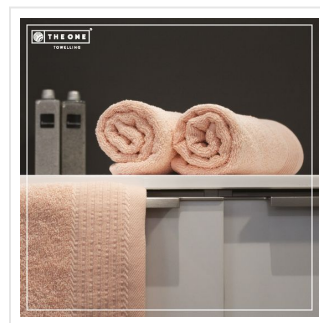

## T1-DELUXE60 Deluxe Towel 60 x 110 cm

- De luxe handdoek van 60 x 110 cm is ideaal in de badkamer of in de sportschool.
- Geniet van de zachtheid door een stofdikte van 550 gr/m<sup>2</sup>.
- Deze handdoek heeft een hoog absorptiegehalte door het gekamde katoen.
- De handige ophanglus zorgt voor meer gebruikersgemak.
- Kies uit de prachtige kleuren geïnspireerd op Latijns-Amerika.

### Beschikbare maten

1SIZE

## Specificaties

<b>Merk</b>	The One Toweling
<b>Categorie</b>	Handdoeken
<b>Artikelcode</b>	T1-DELUXE60
<b>Formaat</b>	60x110cm
<b>Grammage (gr/m<sup>2</sup>)</b>	550
<b>Gewicht</b>	363 gr
<b>Materiaal</b>	100% cotton
<b>Aantal in binnenverpakking</b>	5
<b>Artikelen in omdoos</b>	45
<b>Land van herkomst</b>	Pakistan
<b>Mogelijke bewerkingen</b>	Embroidery