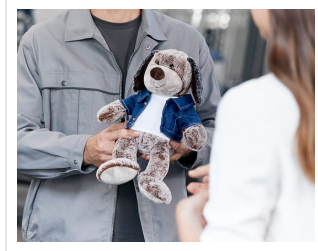

M160814 Dog Constantin

- Constantin de hond is een zachte, grijze knuffel.
- De hond is 24 cm groot.
- Personaliseer de knuffel met een bedrukt T-shirt, sjaal of label.
- Constantin past een T-shirt en sjaal in maat L en een driehoeksjaal in maat M.

Beschikbare maten

1SIZE

Beschikbare kleuren

 brown (PMS: -)

Specificaties

Merk	MBW
Categorie	Knuffels
Artikelcode	M160814
Formaat	15x21x37
Gewicht	175 gr
Materiaal	
Aantal in binnenverpakking	12
Artikelen in omdoos	12
Land van herkomst	China
Mogelijke bewerkingen	Transferprint, Pad Printing