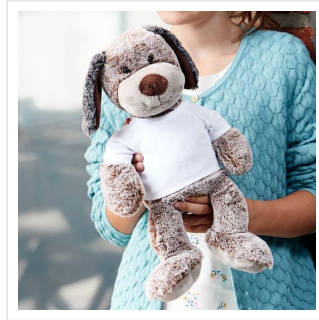

M160814 Dog Constantin

- Constantin de hond is een zachte, grijze knuffel.
- De hond is 24 cm groot.
- Personaliseer de knuffel met een bedrukt T-shirt, sjaal of label.
- Constantin past een T-shirt en sjaal in maat L en een driehoeksjaal in maat M.

Beschikbare maten

1SIZE

Beschikbare kleuren

 brown (PMS: -)

Specificaties

Merk	mbw
Categorie	Knuffels
Artikelcode	M160814
Formaat	15x21x37
Gewicht	175 gr
Materiaal	
Aantal in binnenverpakking	12
Artikelen in omdoos	12
Land van herkomst	China
Mogelijke bewerkingen	Transferprint, Pad Printing