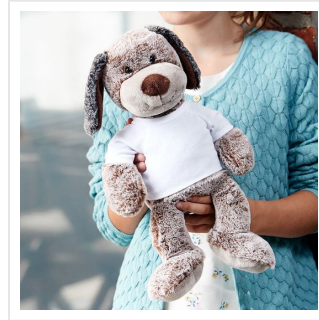

M160814 Dog Constantin

- Constantin de hond is een zachte, grijze knuffel.
- De hond is 24 cm groot.
- Personaliseer de knuffel met een bedrukt T-shirt, sjaal of label.
- Constantin past een T-shirt en sjaal in maat L en een driehoeksjaal in maat M.

Beschikbare maten

1SIZE

Beschikbare kleuren

 brown (PMS: -)

Specificaties

Merk	MBW
Categorie	Knuffels
Artikelcode	M160814
Formaat	15x21x37
Gewicht	175 gr
Materiaal	polyester
Aantal in binnenverpakking	12
Artikelen in omdoos	12
Land van herkomst	China
Mogelijke bewerkingen	Transferprint, Pad Printing