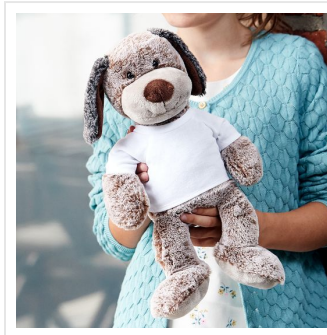

M160814 Dog Constantin

- Constantin de hond is een zachte, grijze knuffel.
- De hond is 24 cm groot.
- Personaliseer de knuffel met een bedrukt T-shirt, sjaal of label.
- Constantin past een T-shirt en sjaal in maat L en een driehoeksjaal in maat M.

Beschikbare maten

1SIZE

Beschikbare kleuren

 brown (-)

Specificaties

Merk	MBW
Categorie	Knuffels
Artikelcode	M160814
Formaat	15x21x37
Gewicht	175 gr
Materiaal	polyester
Aantal in binnenverpakking	12
Artikelen in omdoos	12
Land van herkomst	China
Mogelijke bewerkingen	Transferprint, Pad Printing