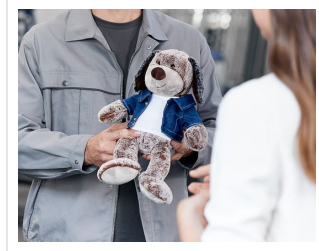

M160814 Dog Constantin

- Constantin de hond is een zachte, grijze knuffel.
- De hond is 24 cm groot.
- Personaliseer de knuffel met een bedrukt T-shirt, sjaal of label.
- Constantin past een T-shirt en sjaal in maat L en een driehoeksjaal in maat M.

Beschikbare maten

1SIZE

Beschikbare kleuren

 brown (PMS: -)

Specificaties

Merk	MBW
Categorie	Knuffels
Artikelcode	M160814
Formaat	15x21x37
Gewicht	175 gr
Materiaal	polyester
Aantal in binnenverpakking	12
Artikelen in omdoos	12
Land van herkomst	China
Mogelijke bewerkingen	Transferprint, Pad Printing