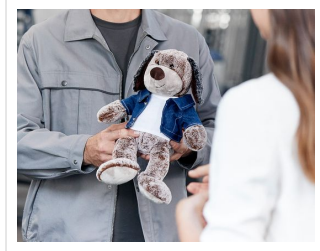

M160814 Dog Constantin

- Constantin de hond is een zachte, grijze knuffel.
- De hond is 24 cm groot.
- Personaliseer de knuffel met een bedrukt T-shirt, sjaal of label.
- Constantin past een T-shirt en sjaal in maat L en een driehoeksjaal in maat M.

Beschikbare maten

1SIZE

Beschikbare kleuren

 brown (PMS: -)

Specificaties

Merk	mbw
Categorie	Knuffels
Artikelcode	M160814
Formaat	15x21x37
Gewicht	175 gr
Materiaal	
Aantal in binnenverpakking	12
Artikelen in omdoos	12
Land van herkomst	China
Mogelijke bewerkingen	Transferprint, Pad Printing