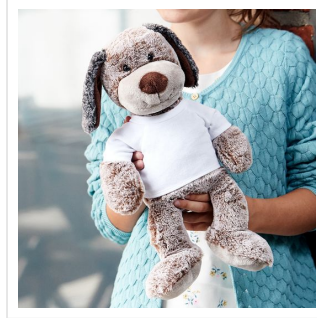

M160814 Dog Constantin

- Constantin de hond is een zachte, grijze knuffel.
- De hond is 24 cm groot.
- Personaliseer de knuffel met een bedrukt T-shirt, sjaal of label.
- Constantin past een T-shirt en sjaal in maat L en een driehoeksjaal in maat M.

Beschikbare maten

1SIZE

Beschikbare kleuren

 brown (PMS: -)

Specificaties

Merk	MBW
Categorie	Knuffels
Artikelcode	M160814
Formaat	15x21x37
Gewicht	175 gr
Materiaal	
Aantal in binnenverpakking	12
Artikelen in omdoos	12
Land van herkomst	China
Mogelijke bewerkingen	Transferprint, Pad Printing