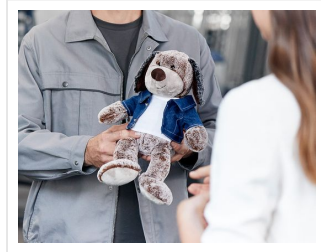

M160814 Dog Constantin

- Constatin de hond is een zachte, grijze knuffel.
- De hond is 24 cm groot.
- Personaliseer de knuffel met een bedrukt T-shirt, sjaal of label.
- Constatin past een T-shirt en sjaal in maat L en een driehoeksjaal in maat M.

Beschikbare maten

1SIZE

Beschikbare kleuren

 brown (PMS: -)

Specificaties

Merk	mbw
Categorie	Knuffels
Artikelcode	M160814
Formaat	15x21x37
Gewicht	175 gr
Materiaal	100% Polyester
Aantal in binnenverpakking	12
Artikelen in omdoos	12
Land van herkomst	China
Mogelijke bewerkingen	Transferprint, Pad Printing