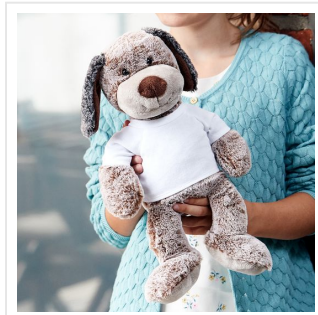

M160814 Dog Constantin

- Constantin de hond is een zachte, grijze knuffel.
- De hond is 24 cm groot.
- Personaliseer de knuffel met een bedrukt T-shirt, sjaal of label.
- Constantin past een T-shirt en sjaal in maat L en een driehoeksjaal in maat M.

Beschikbare maten

1SIZE

Beschikbare kleuren

 brown (PMS: -)

Specificaties

Merk	MBW
Categorie	Knuffels
Artikelcode	M160814
Formaat	15x21x37
Gewicht	175 gr
Materiaal	polyester
Aantal in binnenverpakking	12
Artikelen in omdoos	12
Land van herkomst	China
Mogelijke bewerkingen	Transferprint, Pad Printing