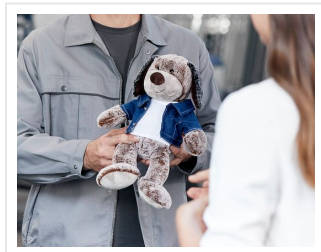

M160814 Dog Constantin

- Constantin de hond is een zachte, grijze knuffel.
- De hond is 24 cm groot.
- Personaliseer de knuffel met een bedrukt T-shirt, sjaal of label.
- Constantin past een T-shirt en sjaal in maat L en een driehoeksjaal in maat M.

Beschikbare maten

1SIZE

Beschikbare kleuren

 brown (PMS: -)

Specificaties

Merk	MBW
Categorie	Knuffels
Artikelcode	M160814
Formaat	15x21x37
Gewicht	175 gr
Materiaal	polyester
Aantal in binnenverpakking	12
Artikelen in omdoos	12
Land van herkomst	China
Mogelijke bewerkingen	Transferprint, Pad Printing