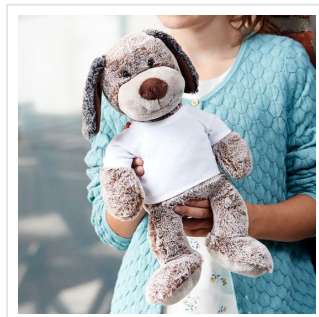

# M160814 Dog Constantin

- Constantin de hond is een zachte, grijze knuffel.
- De hond is 24 cm groot.
- Personaliseer de knuffel met een bedrukt T-shirt, sjaal of label.
- Constantin past een T-shirt en sjaal in maat L en een driehoeksjaal in maat M.

## Beschikbare maten

1SIZE