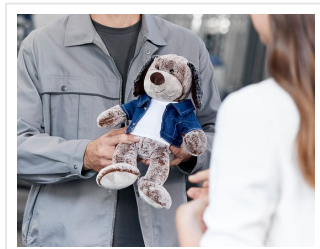

# M160814 Dog Constantin

- Constantin de hond is een zachte, grijze knuffel.
- De hond is 24 cm groot.
- Personaliseer de knuffel met een bedrukt T-shirt, sjaal of label.
- Constantin past een T-shirt en sjaal in maat L en een driehoeksjaal in maat M.