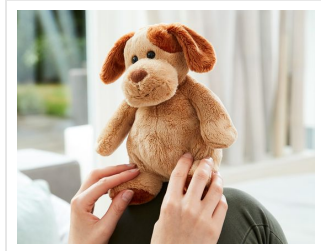

M160195 Dog Helge

- De duurzame knuffel hond Helge is 20 cm groot.
- Personaliseer de knuffel met een bedrukt [T-shirt](#), [sjaal](#) of label.
- Deze knuffel past alle kleding in maat M.

Beschikbare maten

1SIZE

Beschikbare kleuren

 brown (PMS: 463)

Specificaties

| | |
|-----------------------------------|---------------------------------------|
| Merk | mbw |
| Categorie | Knuffels |
| Artikelcode | M160195 |
| Formaat | 19x18x20 |
| Gewicht | 94 gr |
| Materiaal | 100% Polyester, 50% of meer polyester |
| Aantal in binnenverpakking | 35 |
| Artikelen in omdoos | 35 |
| Land van herkomst | China |
| Mogelijke bewerkingen | Doming |