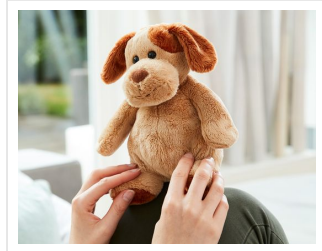

M160195 Dog Helge

- De duurzame knuffel hond Helge is 20 cm groot.
- Personaliseer de knuffel met een bedrukt T-shirt, sjaal of label.
- Deze knuffel past alle kleding in maat M.

Beschikbare maten

1SIZE

Beschikbare kleuren

 brown (PMS: 463)

Specificaties

| | |
|-----------------------------------|----------|
| Merk | MBW |
| Categorie | Knuffels |
| Artikelcode | M160195 |
| Formaat | 19x18x20 |
| Gewicht | 94 gr |
| Materiaal | |
| Aantal in binnenverpakking | 35 |
| Artikelen in omdoos | 35 |
| Land van herkomst | China |
| Mogelijke bewerkingen | Doming |