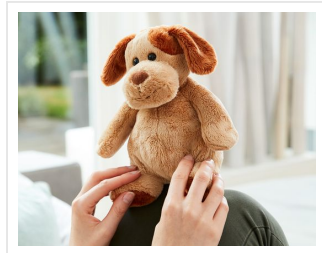

M160195 Dog Helge

- De duurzame knuffel hond Helge is 20 cm groot.
- Personaliseer de knuffel met een bedrukt T-shirt, sjaal of label.
- Deze knuffel past alle kleding in maat M.

Beschikbare maten

1SIZE

Beschikbare kleuren

 brown (PMS: 463)

Specificaties

Merk	mbw
Categorie	Knuffels
Artikelcode	M160195
Formaat	19x18x20
Gewicht	94 gr
Materiaal	
Aantal in binnenverpakking	35
Artikelen in omdoos	35
Land van herkomst	China
Mogelijke bewerkingen	Doming