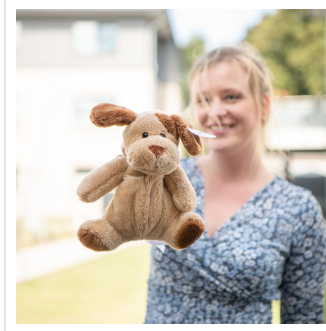

## M160195 Dog Helge

- De duurzame knuffel hond Helge is 20 cm groot.
- Personaliseer de knuffel met een bedrukt T-shirt, sjaal of label.
- Deze knuffel past alle kleding in maat M.

### Beschikbare maten

1SIZE