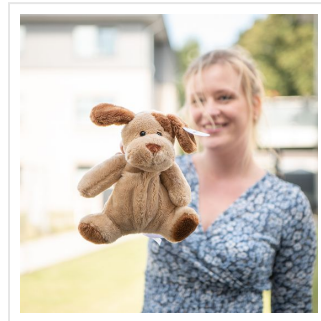

M160195 Dog Helge

- De duurzame knuffel hond Helge is 20 cm groot.
- Personaliseer de knuffel met een bedrukt T-shirt, sjaal of label.
- Deze knuffel past alle kleding in maat M.

Beschikbare maten

1SIZE

Beschikbare kleuren

 brown (PMS: 463)

Specificaties

Merk	mbw
Categorie	Knuffels
Artikelcode	M160195
Formaat	19x18x20
Gewicht	94 gr
Materiaal	
Aantal in binnenverpakking	35
Artikelen in omdoos	35
Land van herkomst	China
Mogelijke bewerkingen	Doming