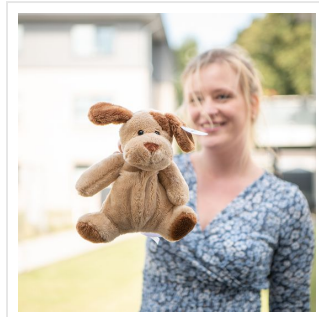

M160195 Dog Helge

- De duurzame knuffel hond Helge is 20 cm groot.
- Personaliseer de knuffel met een bedrukt T-shirt, sjaal of label.
- Deze knuffel past alle kleding in maat M.

Beschikbare maten

1SIZE

Beschikbare kleuren

 brown (PMS: 463)

Specificaties

Merk	MBW
Categorie	Knuffels
Artikelcode	M160195
Formaat	19x18x20
Gewicht	94 gr
Materiaal	polyester
Aantal in binnenverpakking	35
Artikelen in omdoos	35
Land van herkomst	China
Mogelijke bewerkingen	Doming