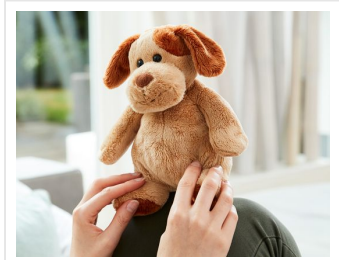

M160195 Dog Helge

- De duurzame knuffel hond Helge is 20 cm groot.
- Personaliseer de knuffel met een bedrukt T-shirt, sjaal of label.
- Deze knuffel past alle kleding in maat M.

Beschikbare maten

1SIZE

Beschikbare kleuren

 brown (463)

Specificaties

| | |
|-----------------------------------|-----------|
| Merk | MBW |
| Categorie | Knuffels |
| Artikelcode | M160195 |
| Formaat | 19x18x20 |
| Gewicht | 94 gr |
| Materiaal | polyester |
| Aantal in binnenverpakking | 35 |
| Artikelen in omdoos | 35 |
| Land van herkomst | China |
| Mogelijke bewerkingen | Doming |