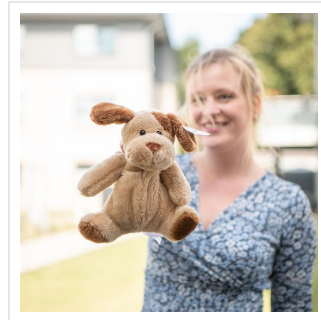

M160195 Dog Helge

- De duurzame knuffel hond Helge is 20 cm groot.
- Personaliseer de knuffel met een bedrukt T-shirt, sjaal of label.
- Deze knuffel past alle kleding in maat M.

Beschikbare maten

1SIZE

Beschikbare kleuren

 brown (PMS: 463)

Specificaties

Merk	mbw
Categorie	Knuffels
Artikelcode	M160195
Formaat	19x18x20
Gewicht	94 gr
Materiaal	100% Polyester, 50% of meer polyester
Aantal in binnenverpakking	35
Artikelen in omdoos	35
Land van herkomst	China
Mogelijke bewerkingen	Doming