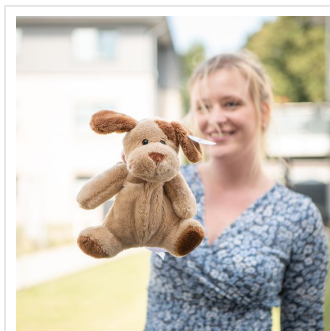

M160195 Dog Helge

- De duurzame knuffel hond Helge is 20 cm groot.
- Personaliseer de knuffel met een bedrukt T-shirt, sjaal of label.
- Deze knuffel past alle kleding in maat M.

Beschikbare maten

1SIZE

Beschikbare kleuren

 brown (463)

Specificaties

| | |
|-----------------------------------|-----------|
| Merk | MBW |
| Categorie | Knuffels |
| Artikelcode | M160195 |
| Formaat | 19x18x20 |
| Gewicht | 94 gr |
| Materiaal | polyester |
| Aantal in binnenverpakking | 35 |
| Artikelen in omdoos | 35 |
| Land van herkomst | China |
| Mogelijke bewerkingen | Doming |