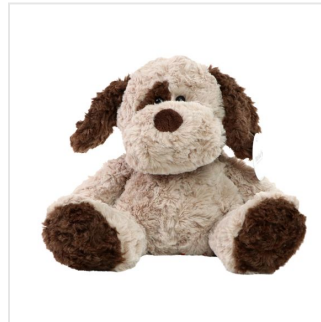

M160700 Dog Sönke

- De knuffel hond Sönke is 20 cm groot.
- Personaliseer de knuffel met een bedrukt T-shirt, sjaal of label.
- Deze knuffel past alle kleding in maat M.

Beschikbare maten

1SIZE

Beschikbare kleuren

 light brown (PMS: 2241)

Specificaties

Merk	MBW
Categorie	Knuffels
Artikelcode	M160700
Formaat	23x23x20
Gewicht	169 gr
Materiaal	polyester
Aantal in binnenverpakking	25
Artikelen in omdoos	25
Land van herkomst	China
Mogelijke bewerkingen	Transferprint, Pad Printing