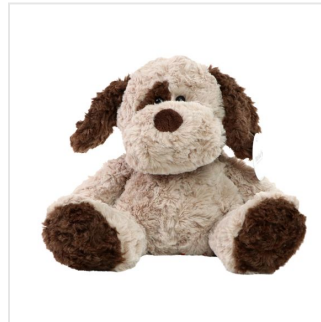

## M160700 Dog Sönke

- De knuffel hond Sönke is 20 cm groot.
- Personaliseer de knuffel met een bedrukt T-shirt, sjaal of label.
- Deze knuffel past alle kleding in maat M.

### Beschikbare maten

1SIZE

### Beschikbare kleuren

 light brown (PMS: 2241)