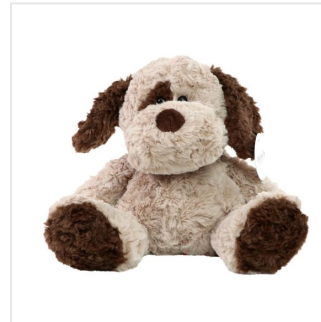

M160700 Dog Sönke

- De knuffel hond Sönke is 20 cm groot.
- Personaliseer de knuffel met een bedrukt T-shirt, sjaal of label.
- Deze knuffel past alle kleding in maat M.

Beschikbare maten

1SIZE

Beschikbare kleuren

 light brown (PMS: 2241)

Specificaties

Merk	mbw
Categorie	Knuffels
Artikelcode	M160700
Formaat	23x23x20
Gewicht	169 gr
Materiaal	
Aantal in binnenverpakking	25
Artikelen in omdoos	25
Land van herkomst	China
Mogelijke bewerkingen	Transferprint, Pad Printing