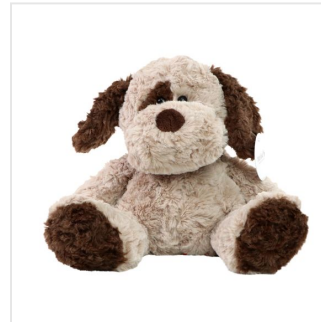

M160700 Dog Sönke

- De knuffel hond Sönke is 20 cm groot.
- Personaliseer de knuffel met een bedrukt T-shirt, sjaal of label.
- Deze knuffel past alle kleding in maat M.

Beschikbare maten

1SIZE

Beschikbare kleuren

 light brown (PMS: 2241)

Specificaties

Merk	mbw
Categorie	Knuffels
Artikelcode	M160700
Formaat	23x23x20
Gewicht	169 gr
Materiaal	100% Polyester, 50% of meer polyester
Aantal in binnenverpakking	25
Artikelen in omdoos	25
Land van herkomst	China
Mogelijke bewerkingen	Transferprint, Pad Printing