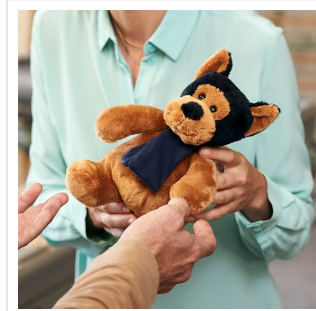

M160197 Dog, Tomke

- De duurzame knuffel hond Tomke is 20 cm groot.
- Personaliseer de knuffel met een bedrukt T-shirt, sjaal of label.
- Deze knuffel past alle kleding in maat M.

Beschikbare maten

1SIZE

Beschikbare kleuren

 black/brown (PMS: 7583)

Specificaties

Merk	MBW
Categorie	Knuffels
Artikelcode	M160197
Formaat	18x18x20
Gewicht	92 gr
Materiaal	
Aantal in binnenvpakking	35
Artikelen in omdoos	35
Land van herkomst	China
Mogelijke bewerkingen	Transferprint, Pad Printing