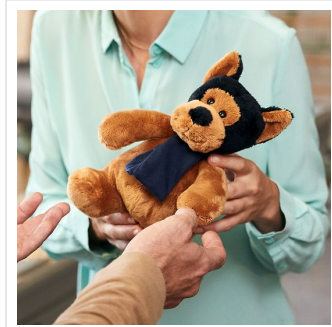

M160197 Dog, Tomke

- De duurzame knuffel hond Tomke is 20 cm groot.
- Personaliseer de knuffel met een bedrukt T-shirt, sjaal of label.
- Deze knuffel past alle kleding in maat M.

Beschikbare maten

1SIZE

Beschikbare kleuren

● black/brown (7583)

Specificaties

Merk	MBW
Categorie	Knuffels
Artikelcode	M160197
Formaat	18x18x20
Gewicht	92 gr
Materiaal	polyester
Aantal in binnenverpakking	35
Artikelen in omdoos	35
Land van herkomst	China
Mogelijke bewerkingen	Transferprint, Pad Printing