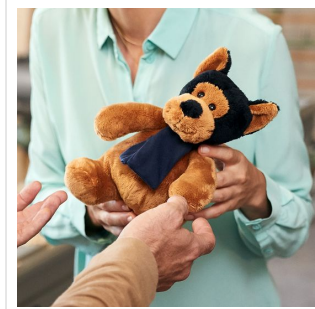

# M160197 Dog, Tomke

- De duurzame knuffel hond Tomke is 20 cm groot.
- Personaliseer de knuffel met een bedrukt T-shirt, sjaal of label.
- Deze knuffel past alle kleding in maat M.

## Beschikbare maten

1SIZE