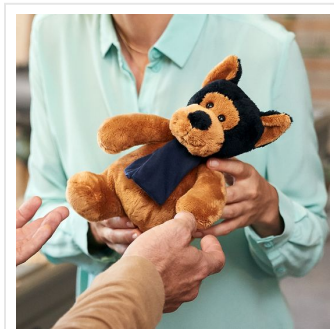

# M160197 Dog, Tomke

- De duurzame knuffel hond Tomke is 20 cm groot.
- Personaliseer de knuffel met een bedrukt T-shirt, sjaal of label.
- Deze knuffel past alle kleding in maat M.

## Beschikbare maten

1SIZE