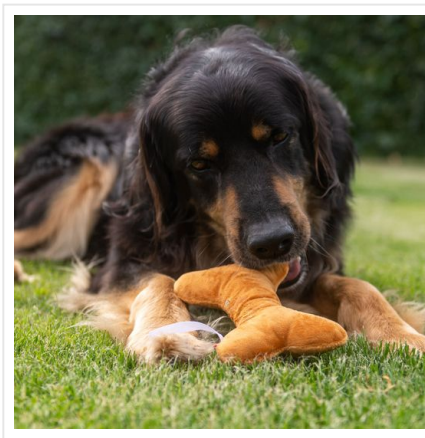

## M170009 Dog toy bone

- Dit hondenspeeltje in de vorm van een bruine bot geeft je hond plezier.
- Deze klassieker is bestemd tegen vangen, knuffelen en ravotten.
- Deze knuffel geeft een knisperend geluid als de hond er in bijt.
- Het speeltje is 22 cm groot.
- Personaliseer de knuffel met een logo op het label.

### Beschikbare maten

**1SIZE**