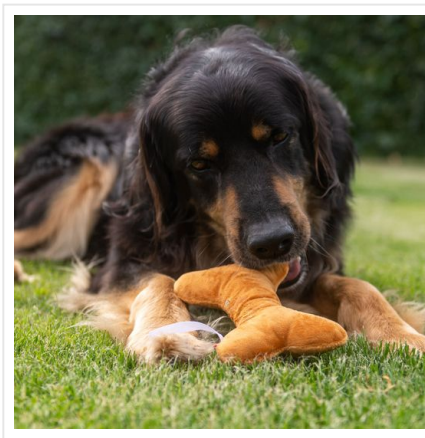

M170009 Dog toy bone

- Dit hondenspeeltje in de vorm van een bruine bot geeft je hond plezier.
- Deze klassieker is bestemd tegen vangen, knuffelen en ravotten.
- Deze knuffel geeft een knisperend geluid als de hond er in bijt.
- Het speeltje is 22 cm groot.
- Personaliseer de knuffel met een logo op het label.

Beschikbare maten

1SIZE

Beschikbare kleuren

 brown (PMS: -)

Specificaties

Merk	mbw
Categorie	Dierenspeeltjes
Artikelcode	M170009
Formaat	22x14x3
Gewicht	35 gr
Materiaal	100% Polyester, 50% of meer polyester
Aantal in binnenverpakking	50
Artikelen in omdoos	50
Land van herkomst	China
Mogelijke bewerkingen	Pad Printing