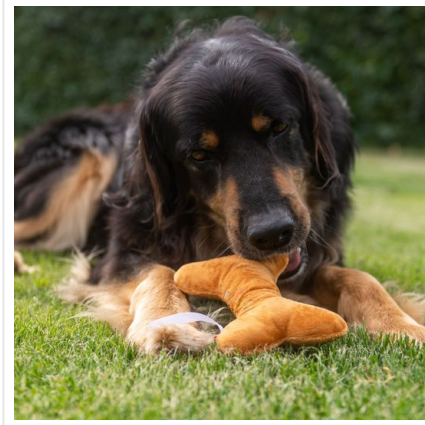

M170009 Dog toy bone

- Dit hondenspeeltje in de vorm van een bruine bot geeft je hond plezier.
- Deze klassieker is bestemd tegen vangen, knuffelen en ravotten.
- Deze knuffel geeft een knisperend geluid als de hond er in bijt.
- Het speeltje is 22 cm groot.
- Personaliseer de knuffel met een logo op het label.

Beschikbare maten

1SIZE

Beschikbare kleuren

 brown (PMS: -)

Specificaties

Merk	MBW
Categorie	Dierenspeeltjes
Artikelcode	M170009
Formaat	22x14x3
Gewicht	35 gr
Materiaal	polyurethane foam
Aantal in binnenverpakking	50
Artikelen in omdoos	50
Land van herkomst	China
Mogelijke bewerkingen	Pad Printing