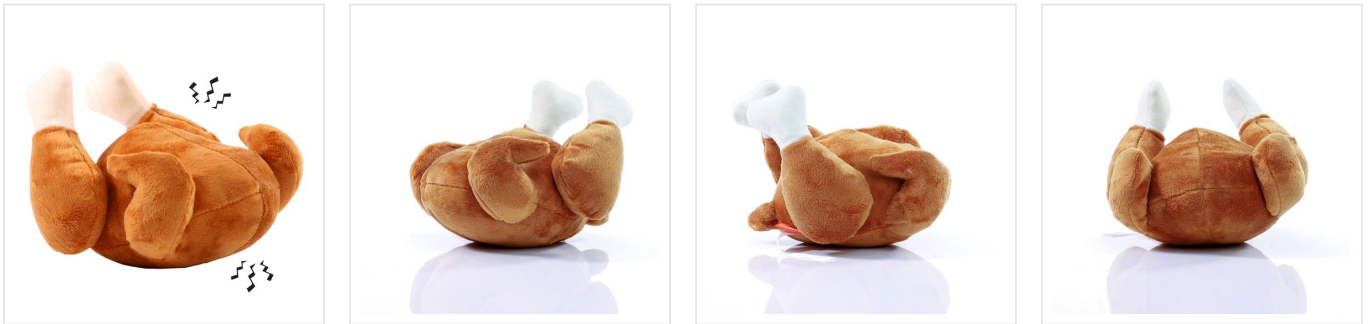

M170006 Dog toy chicken

- Dit hondenspeeltje in de vorm van een gebraden kip geeft je hond plezier.
- Deze klassieker is bestemd tegen vangen, knuffelen en ravotten.
- Deze knuffel geeft een knisperend geluid als de hond er in bijt.
- Het speeltje is 20 cm groot.
- Personaliseer de knuffel met een logo op het label.

Beschikbare maten

1SIZE

Beschikbare kleuren

 brown (PMS: -)

Specificaties

Merk	MBW
Categorie	Dierenspeeltjes
Artikelcode	M170006
Formaat	5, 20x15x9
Gewicht	73 gr
Materiaal	polyurethane foam
Aantal in binnenvpakking	30
Artikelen in omdoos	30
Land van herkomst	China
Mogelijke bewerkingen	Pad Printing