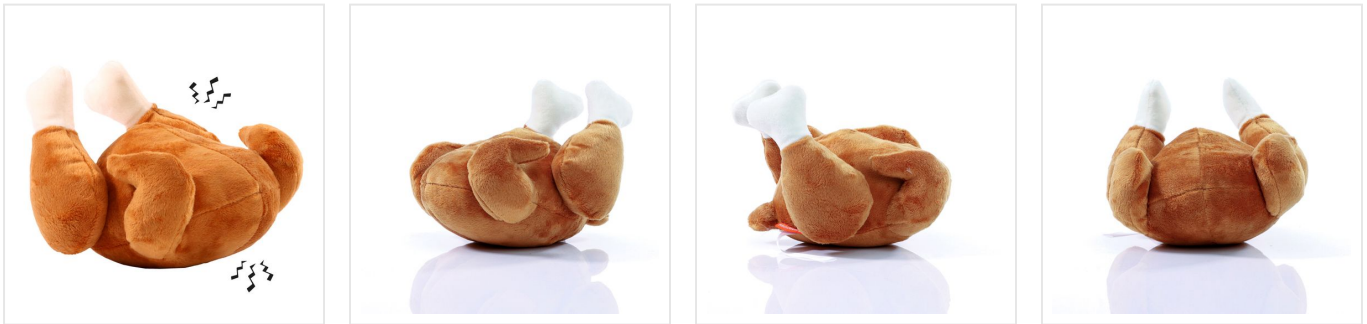

M170006 Dog toy chicken

- Dit hondenspeeltje in de vorm van een gebraden kip geeft je hond plezier.
- Deze klassieker is bestemd tegen vangen, knuffelen en ravotten.
- Deze knuffel geeft een knisperend geluid als de hond er in bijt.
- Het speeltje is 20 cm groot.
- Personaliseer de knuffel met een logo op het label.

Beschikbare maten

1SIZE

Beschikbare kleuren

 brown (PMS: -)

Specificaties

Merk	MBW
Categorie	Dierenspeeltjes
Artikelcode	M170006
Formaat	5, 20x15x9
Gewicht	73 gr
Materiaal	polyurethane foam
Aantal in binnenvpakking	30
Artikelen in omdoos	30
Land van herkomst	China
Mogelijke bewerkingen	Pad Printing