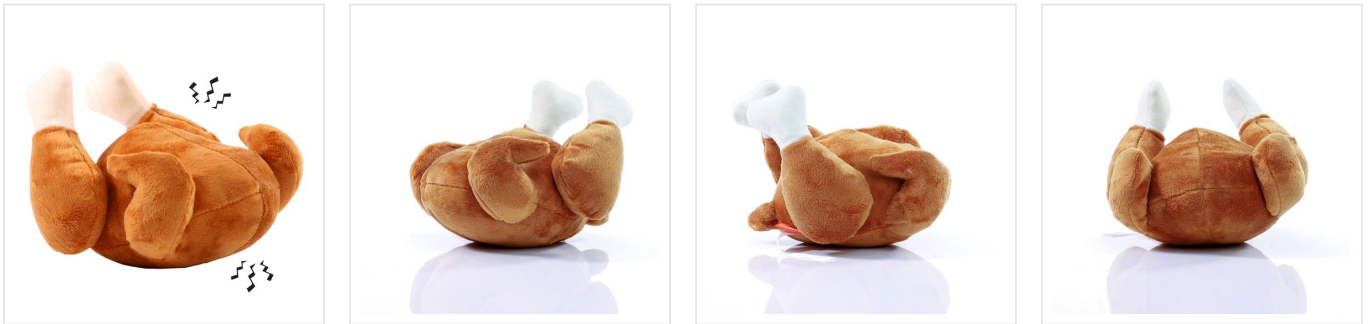

M170006 Dog toy chicken

- Dit hondenspeeltje in de vorm van een gebraden kip geeft je hond plezier.
- Deze klassieker is bestemd tegen vangen, knuffelen en ravotten.
- Deze knuffel geeft een knisperend geluid als de hond er in bijt.
- Het speeltje is 20 cm groot.
- Personaliseer de knuffel met een logo op het label.

Beschikbare maten

1SIZE

Beschikbare kleuren

 brown (PMS: -)

Specificaties

Merk	mbw
Categorie	Dierenspeeltjes
Artikelcode	M170006
Formaat	5, 20x15x9
Gewicht	73 gr
Materiaal	100% Polyester, 50% of meer polyester
Aantal in binnenvpakking	30
Artikelen in omdoos	30
Land van herkomst	China
Mogelijke bewerkingen	Pad Printing