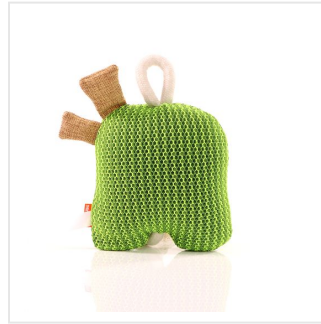

M170031 Dog toy ghost

- Dit hondenspeeltje in de vorm van een geest geeft je hond plezier.
- De knoop in het touw activeert het natuurlijke instinct van je hond.
- Deze knuffel geeft een knisperend geluid als de hond er in bijt.
- Het speeltje is 28 cm groot.
- Personaliseer de knuffel met een logo op het label.

Beschikbare maten

1SIZE

Beschikbare kleuren

 green (PMS: -)

Specificaties

Merk	MBW
Categorie	Dierenspeeltjes
Artikelcode	M170031
Formaat	5x5, 5x16, 28
Gewicht	90 gr
Materiaal	polyurethane foam
Aantal in binnenvpakking	45
Artikelen in omdoos	45
Land van herkomst	China
Mogelijke bewerkingen	Pad Printing