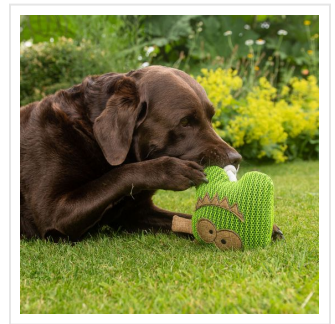

## M170031 Dog toy ghost

- Dit hondenspeeltje in de vorm van een geest geeft je hond plezier.
- De knoop in het touw activeert het natuurlijke instinct van je hond.
- Deze knuffel geeft een knisperend geluid als de hond er in bijt.
- Het speeltje is 28 cm groot.
- Personaliseer de knuffel met een logo op het label.