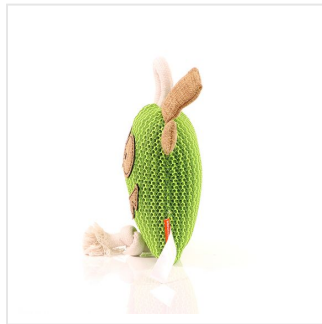

## M170031 Dog toy ghost

- Dit hondenspeeltje in de vorm van een geest geeft je hond plezier.
- De knoop in het touw activeert het natuurlijke instinct van je hond.
- Deze knuffel geeft een knisperend geluid als de hond er in bijt.
- Het speeltje is 28 cm groot.
- Personaliseer de knuffel met een logo op het label.

### Beschikbare maten

**1SIZE**