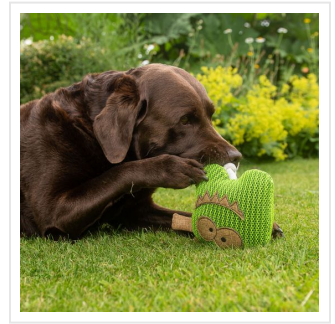

M170031 Dog toy ghost

- Dit hondenspeeltje in de vorm van een geest geeft je hond plezier.
- De knoop in het touw activeert het natuurlijke instinct van je hond.
- Deze knuffel geeft een knisperend geluid als de hond er in bijt.
- Het speeltje is 28 cm groot.
- Personaliseer de knuffel met een logo op het label.

Beschikbare maten

1SIZE

Beschikbare kleuren

 green (PMS: -)

Specificaties

Merk	MBW
Categorie	Dierenspeeltjes
Artikelcode	M170031
Formaat	5x5, 5x16, 28
Gewicht	90 gr
Materiaal	polyurethane foam
Aantal in binnenvpakking	45
Artikelen in omdoos	45
Land van herkomst	China
Mogelijke bewerkingen	Pad Printing