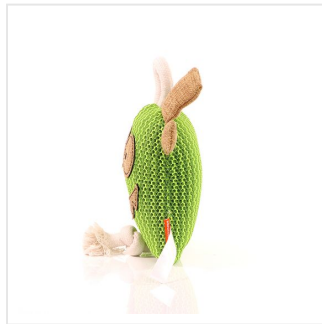

M170031 Dog toy ghost

- Dit hondenspeeltje in de vorm van een geest geeft je hond plezier.
- De knoop in het touw activeert het natuurlijke instinct van je hond.
- Deze knuffel geeft een knisperend geluid als de hond er in bijt.
- Het speeltje is 28 cm groot.
- Personaliseer de knuffel met een logo op het label.

Beschikbare maten

1SIZE

Beschikbare kleuren

 green (PMS: -)

Specificaties

Merk	mbw
Categorie	Dierenspeeltjes
Artikelcode	M170031
Formaat	5x5, 5x16, 28
Gewicht	90 gr
Materiaal	100% Polyester, 50% of meer polyester
Aantal in binnenvpakking	45
Artikelen in omdoos	45
Land van herkomst	China
Mogelijke bewerkingen	Pad Printing