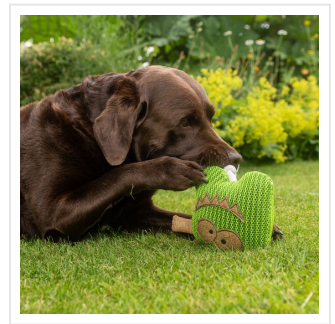

M170031 Dog toy ghost

- Dit hondenspeeltje in de vorm van een geest geeft je hond plezier.
- De knoop in het touw activeert het natuurlijke instinct van je hond.
- Deze knuffel geeft een knisperend geluid als de hond er in bijt.
- Het speeltje is 28 cm groot.
- Personaliseer de knuffel met een logo op het label.

Beschikbare maten

1SIZE

Beschikbare kleuren

 green (PMS: -)

Specificaties

Merk	mbw
Categorie	Dierenspeeltjes
Artikelcode	M170031
Formaat	5x5, 5x16, 28
Gewicht	90 gr
Materiaal	100% Polyester, 50% of meer polyester
Aantal in binnenvpakking	45
Artikelen in omdoos	45
Land van herkomst	China
Mogelijke bewerkingen	Pad Printing