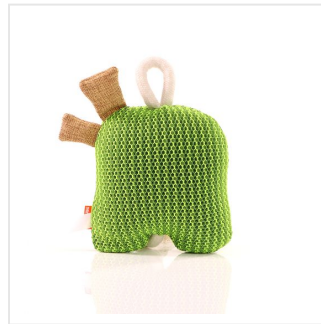

## M170031 Dog toy ghost

- Dit hondenspeeltje in de vorm van een geest geeft je hond plezier.
- De knoop in het touw activeert het natuurlijke instinct van je hond.
- Deze knuffel geeft een knisperend geluid als de hond er in bijt.
- Het speeltje is 28 cm groot.
- Personaliseer de knuffel met een logo op het label.

### Beschikbare maten

**1SIZE**

### Beschikbare kleuren

 green (PMS: -)

### Specificaties

<b>Merk</b>	mbw
<b>Categorie</b>	Dierenspeeltjes
<b>Artikelcode</b>	M170031
<b>Formaat</b>	5x5, 5x16, 28
<b>Gewicht</b>	90 gr
<b>Materiaal</b>	polyurethane foam
<b>Aantal in binnenvpakking</b>	45
<b>Artikelen in omdoos</b>	45
<b>Land van herkomst</b>	China
<b>Mogelijke bewerkingen</b>	Pad Printing