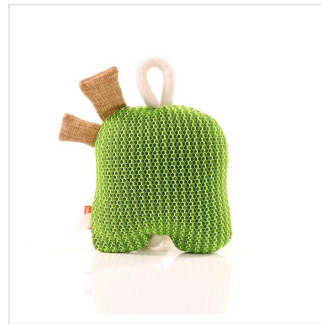

M170031 Dog toy ghost

- Dit hondenspeeltje in de vorm van een geest geeft je hond plezier.
- De knoop in het touw activeert het natuurlijke instinct van je hond.
- Deze knuffel geeft een knisperend geluid als de hond er in bijt.
- Het speeltje is 28 cm groot.
- Personaliseer de knuffel met een logo op het label.

Beschikbare maten

1SIZE

Beschikbare kleuren

 green (PMS: -)

Specificaties

Merk	mbw
Categorie	Dierenspeeltjes
Artikelcode	M170031
Formaat	5x5, 5x16, 28
Gewicht	90 gr
Materiaal	100% Polyester, 50% of meer polyester
Aantal in binnenvpakking	45
Artikelen in omdoos	45
Land van herkomst	China
Mogelijke bewerkingen	Pad Printing