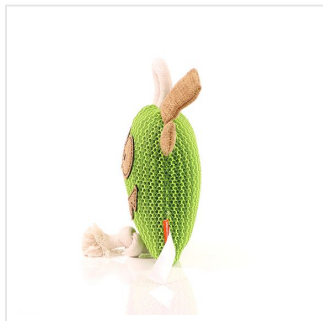

M170031 Dog toy ghost

- Dit hondenspeeltje in de vorm van een geest geeft je hond plezier.
- De knoop in het touw activeert het natuurlijke instinct van je hond.
- Deze knuffel geeft een knisperend geluid als de hond er in bijt.
- Het speeltje is 28 cm groot.
- Personaliseer de knuffel met een logo op het label.

Beschikbare maten

1SIZE

Beschikbare kleuren

 green (PMS: -)

Specificaties

Merk	mbw
Categorie	Dierenspeeltjes
Artikelcode	M170031
Formaat	5x5, 5x16, 28
Gewicht	90 gr
Materiaal	100% Polyester, 50% of meer polyester
Aantal in binnenverpakking	45
Artikelen in omdoos	45
Land van herkomst	China
Mogelijke bewerkingen	Pad Printing