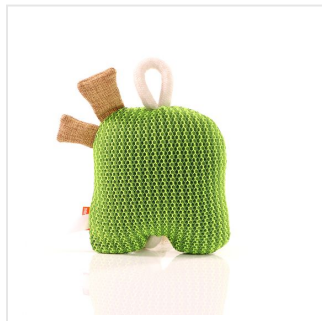

M170031 Dog toy ghost

- Dit hondenspeeltje in de vorm van een geest geeft je hond plezier.
- De knoop in het touw activeert het natuurlijke instinct van je hond.
- Deze knuffel geeft een knisperend geluid als de hond er in bijt.
- Het speeltje is 28 cm groot.
- Personaliseer de knuffel met een logo op het label.

Beschikbare maten

1SIZE

Beschikbare kleuren

 green (PMS: -)

Specificaties

Merk	mbw
Categorie	Dierenspeeltjes
Artikelcode	M170031
Formaat	5x5, 5x16, 28
Gewicht	90 gr
Materiaal	100% Polyester, 50% of meer polyester
Aantal in binnenverpakking	45
Artikelen in omdoos	45
Land van herkomst	China
Mogelijke bewerkingen	Pad Printing