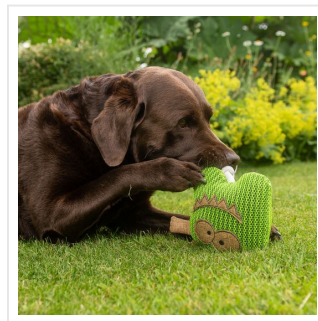

M170031 Dog toy ghost

- Dit hondenspeeltje in de vorm van een geest geeft je hond plezier.
- De knoop in het touw activeert het natuurlijke instinct van je hond.
- Deze knuffel geeft een knisperend geluid als de hond er in bijt.
- Het speeltje is 28 cm groot.
- Personaliseer de knuffel met een logo op het label.

Beschikbare maten

1SIZE

Beschikbare kleuren

 green (PMS: -)

Specificaties

Merk	mbw
Categorie	Dierenspeeltjes
Artikelcode	M170031
Formaat	5x5, 5x16, 28
Gewicht	90 gr
Materiaal	100% Polyester, 50% of meer polyester
Aantal in binnenverpakking	45
Artikelen in omdoos	45
Land van herkomst	China
Mogelijke bewerkingen	Pad Printing