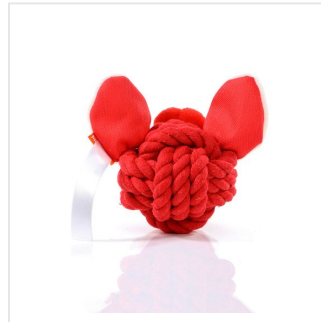

M170023 Dog toy knotted animal boar

- De hondenknoop in de vorm van een everzwijn is goed voor het gebit van je hond.
- Personaliseer het speeltje met een logo op het label of bedrukking achter het oor.
- Het speeltje is 8 cm groot.

Beschikbare maten

1SIZE

Beschikbare kleuren

 red (PMS: -)

Specificaties

Merk	mbw
Categorie	Dierenspeeltjes
Artikelcode	M170023
Formaat	10x15x8
Gewicht	123 gr
Materiaal	100% Polyester, 50% of meer polyester
Aantal in binnenverpakking	90
Artikelen in omdoos	90
Land van herkomst	China
Mogelijke bewerkingen	Pad Printing