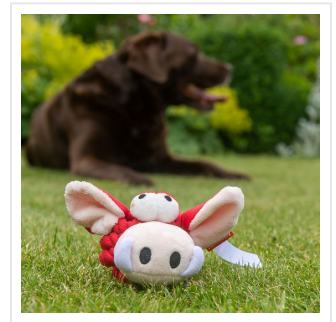

M170023 Dog toy knotted animal boar

- De hondenknoop in de vorm van een everzwijn is goed voor het gebit van je hond.
- Personaliseer het speeltje met een logo op het label of bedrukking achter het oor.
- Het speeltje is 8 cm groot.

Beschikbare maten

1SIZE

Beschikbare kleuren

 red (PMS: -)

Specificaties

Merk	mbw
Categorie	Dierenspeeltjes
Artikelcode	M170023
Formaat	10x15x8
Gewicht	123 gr
Materiaal	100% Polyester, 50% of meer polyester
Aantal in binnenverpakking	90
Artikelen in omdoos	90
Land van herkomst	China
Mogelijke bewerkingen	Pad Printing