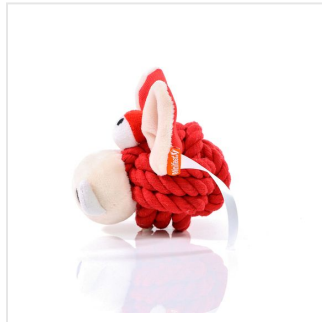

M170023 Dog toy knotted animal boar

- De hondenknoop in de vorm van een everzwijn is goed voor het gebit van je hond.
- Personaliseer het speeltje met een logo op het label of bedrukking achter het oor.
- Het speeltje is 8 cm groot.

Beschikbare maten

1SIZE

Beschikbare kleuren

 red (PMS: -)

Specificaties

Merk	mbw
Categorie	Dierenspeeltjes
Artikelcode	M170023
Formaat	10x15x8
Gewicht	123 gr
Materiaal	100% Polyester, 50% of meer polyester
Aantal in binnenverpakking	90
Artikelen in omdoos	90
Land van herkomst	China
Mogelijke bewerkingen	Pad Printing